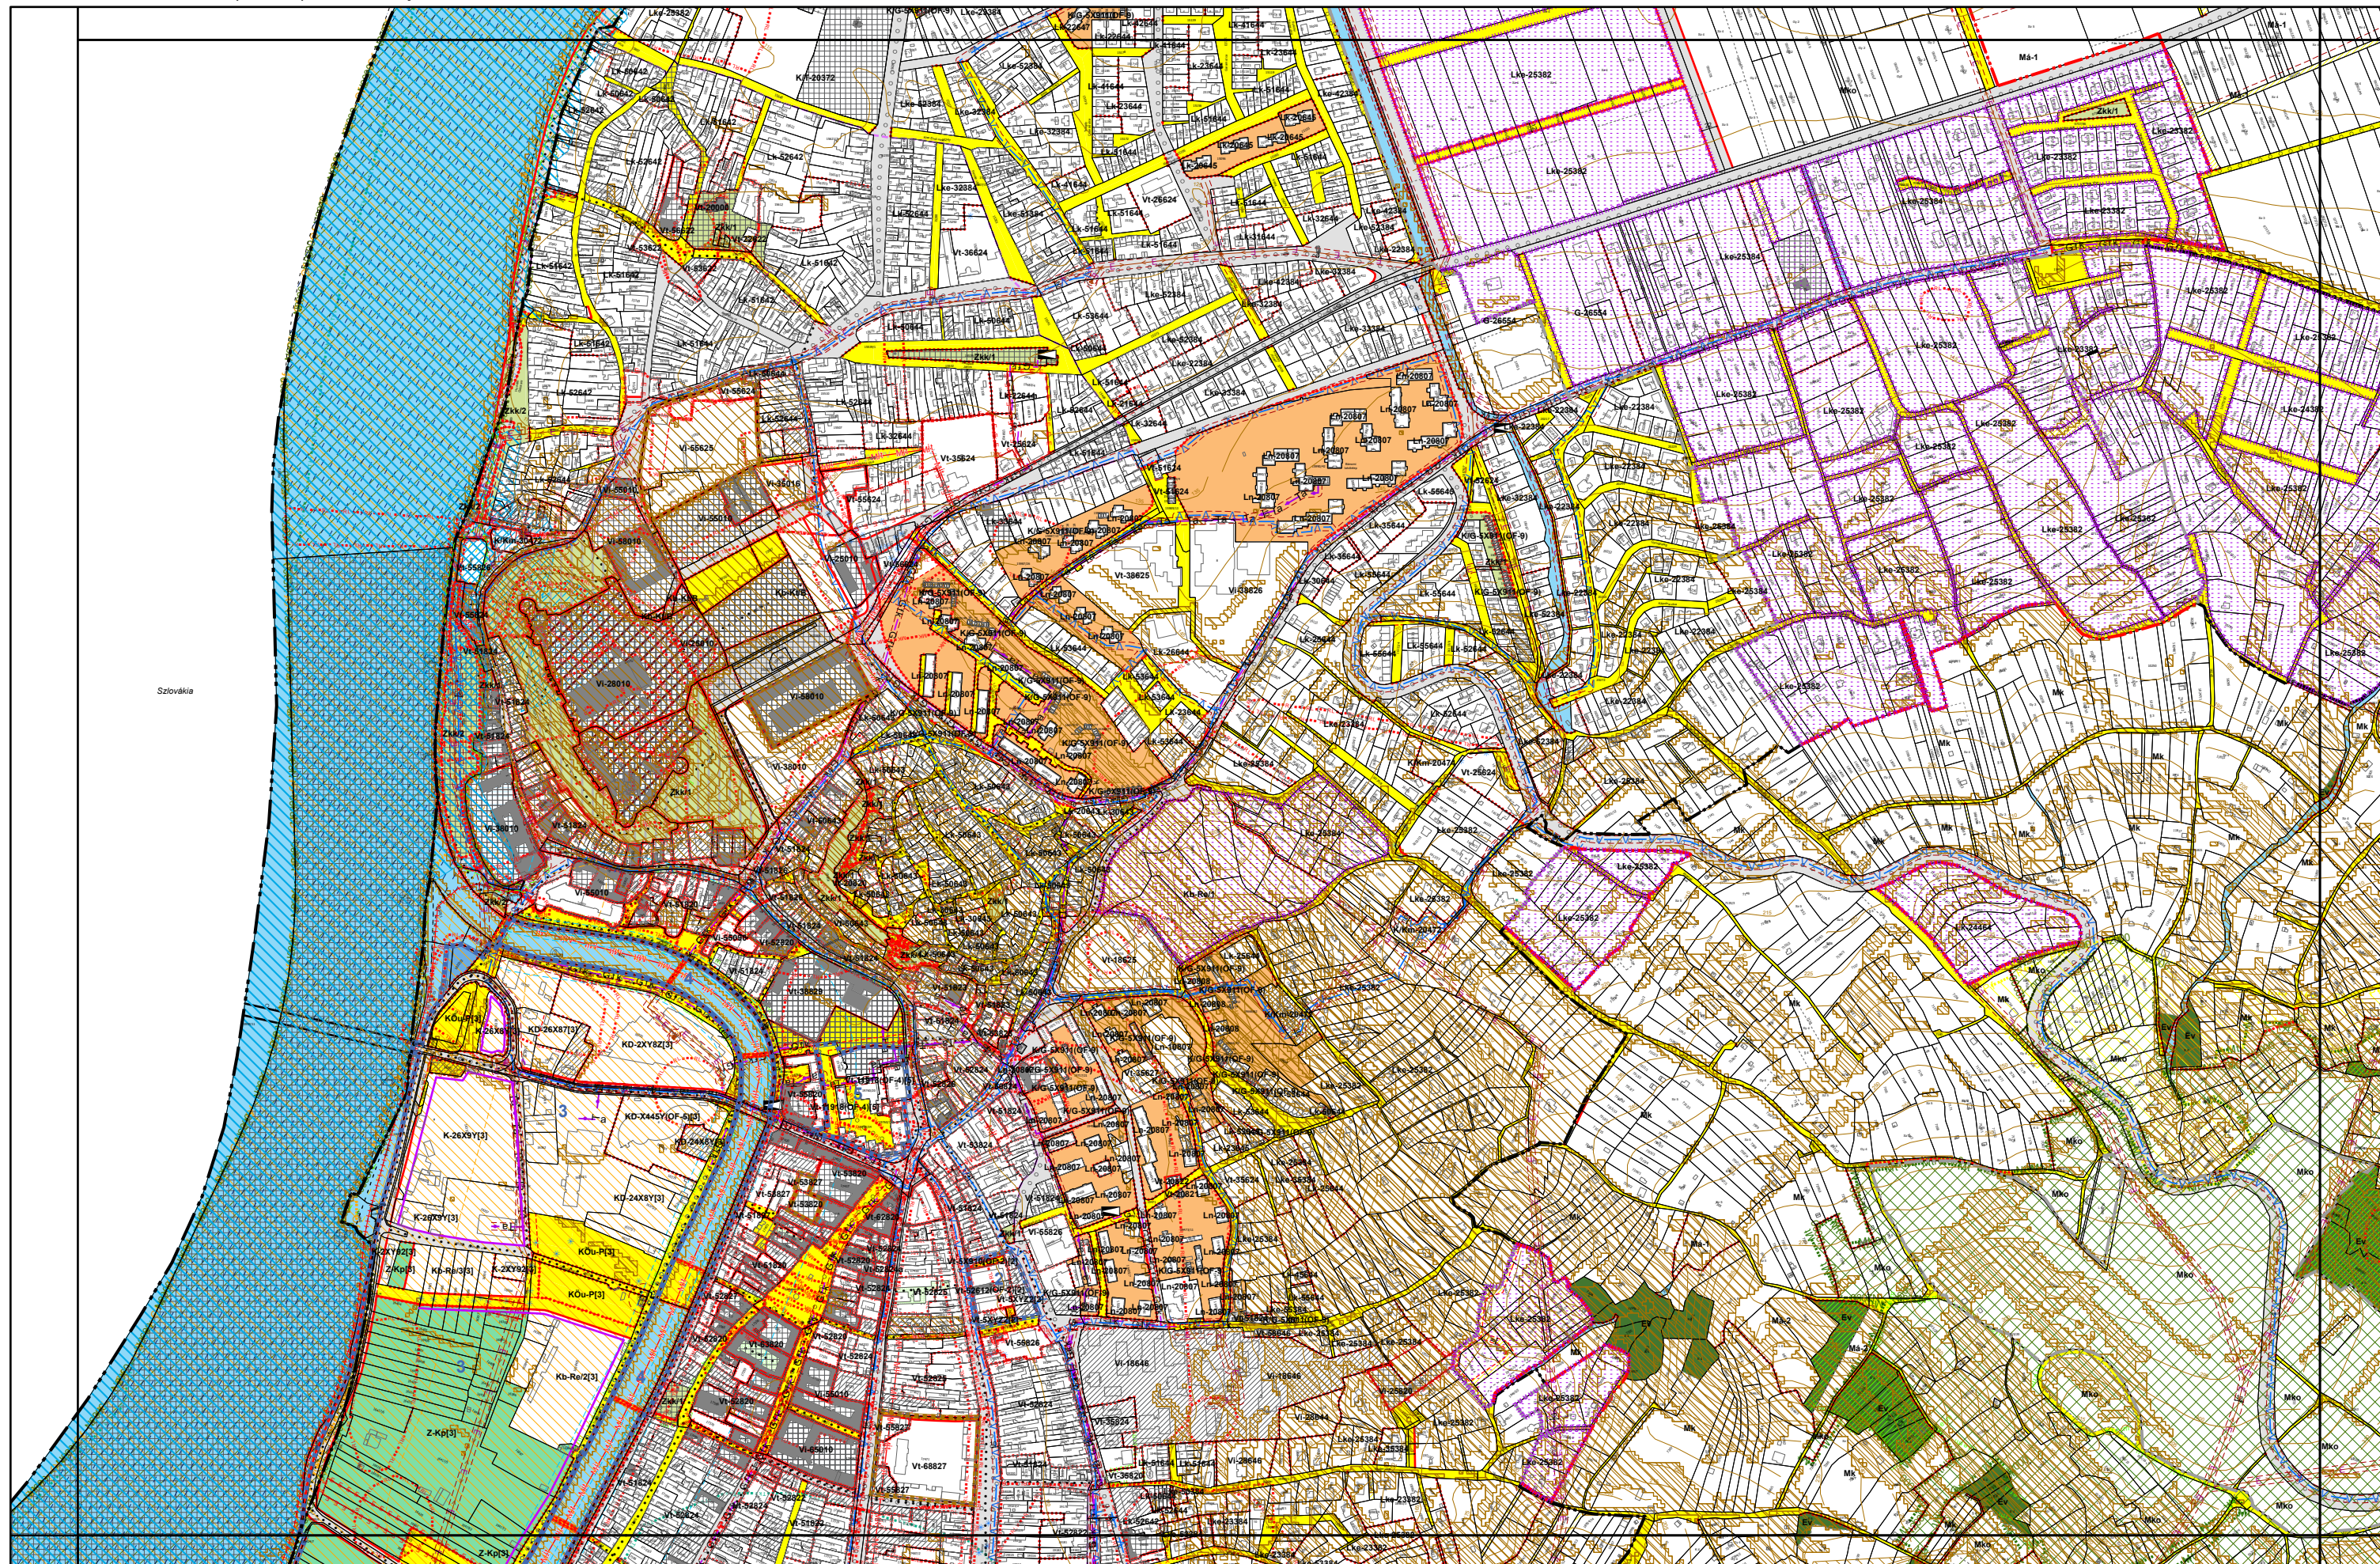

4. melléklet a 20/2019. (XI. 26.) önkormányzati rendelethez

0 50 100 200 300 400 500 méter

4. melléklet a 20/2019. (XI. 26.) önkormányzati rendelethez

4. melléklet a 20/2019. (XI. 26.) önkormányzati rendelethez

0 50 100 200 300 400 500 méter

4. melléklet a 20/2019. (XI. 26.) önkormányzati rendelethez

0 50 100 200 300 400 500 méter

4. melléklet a 20/2019. (XI. 26.) önkormányzati rendelethez

0 50 100 200 300 400 500 méter