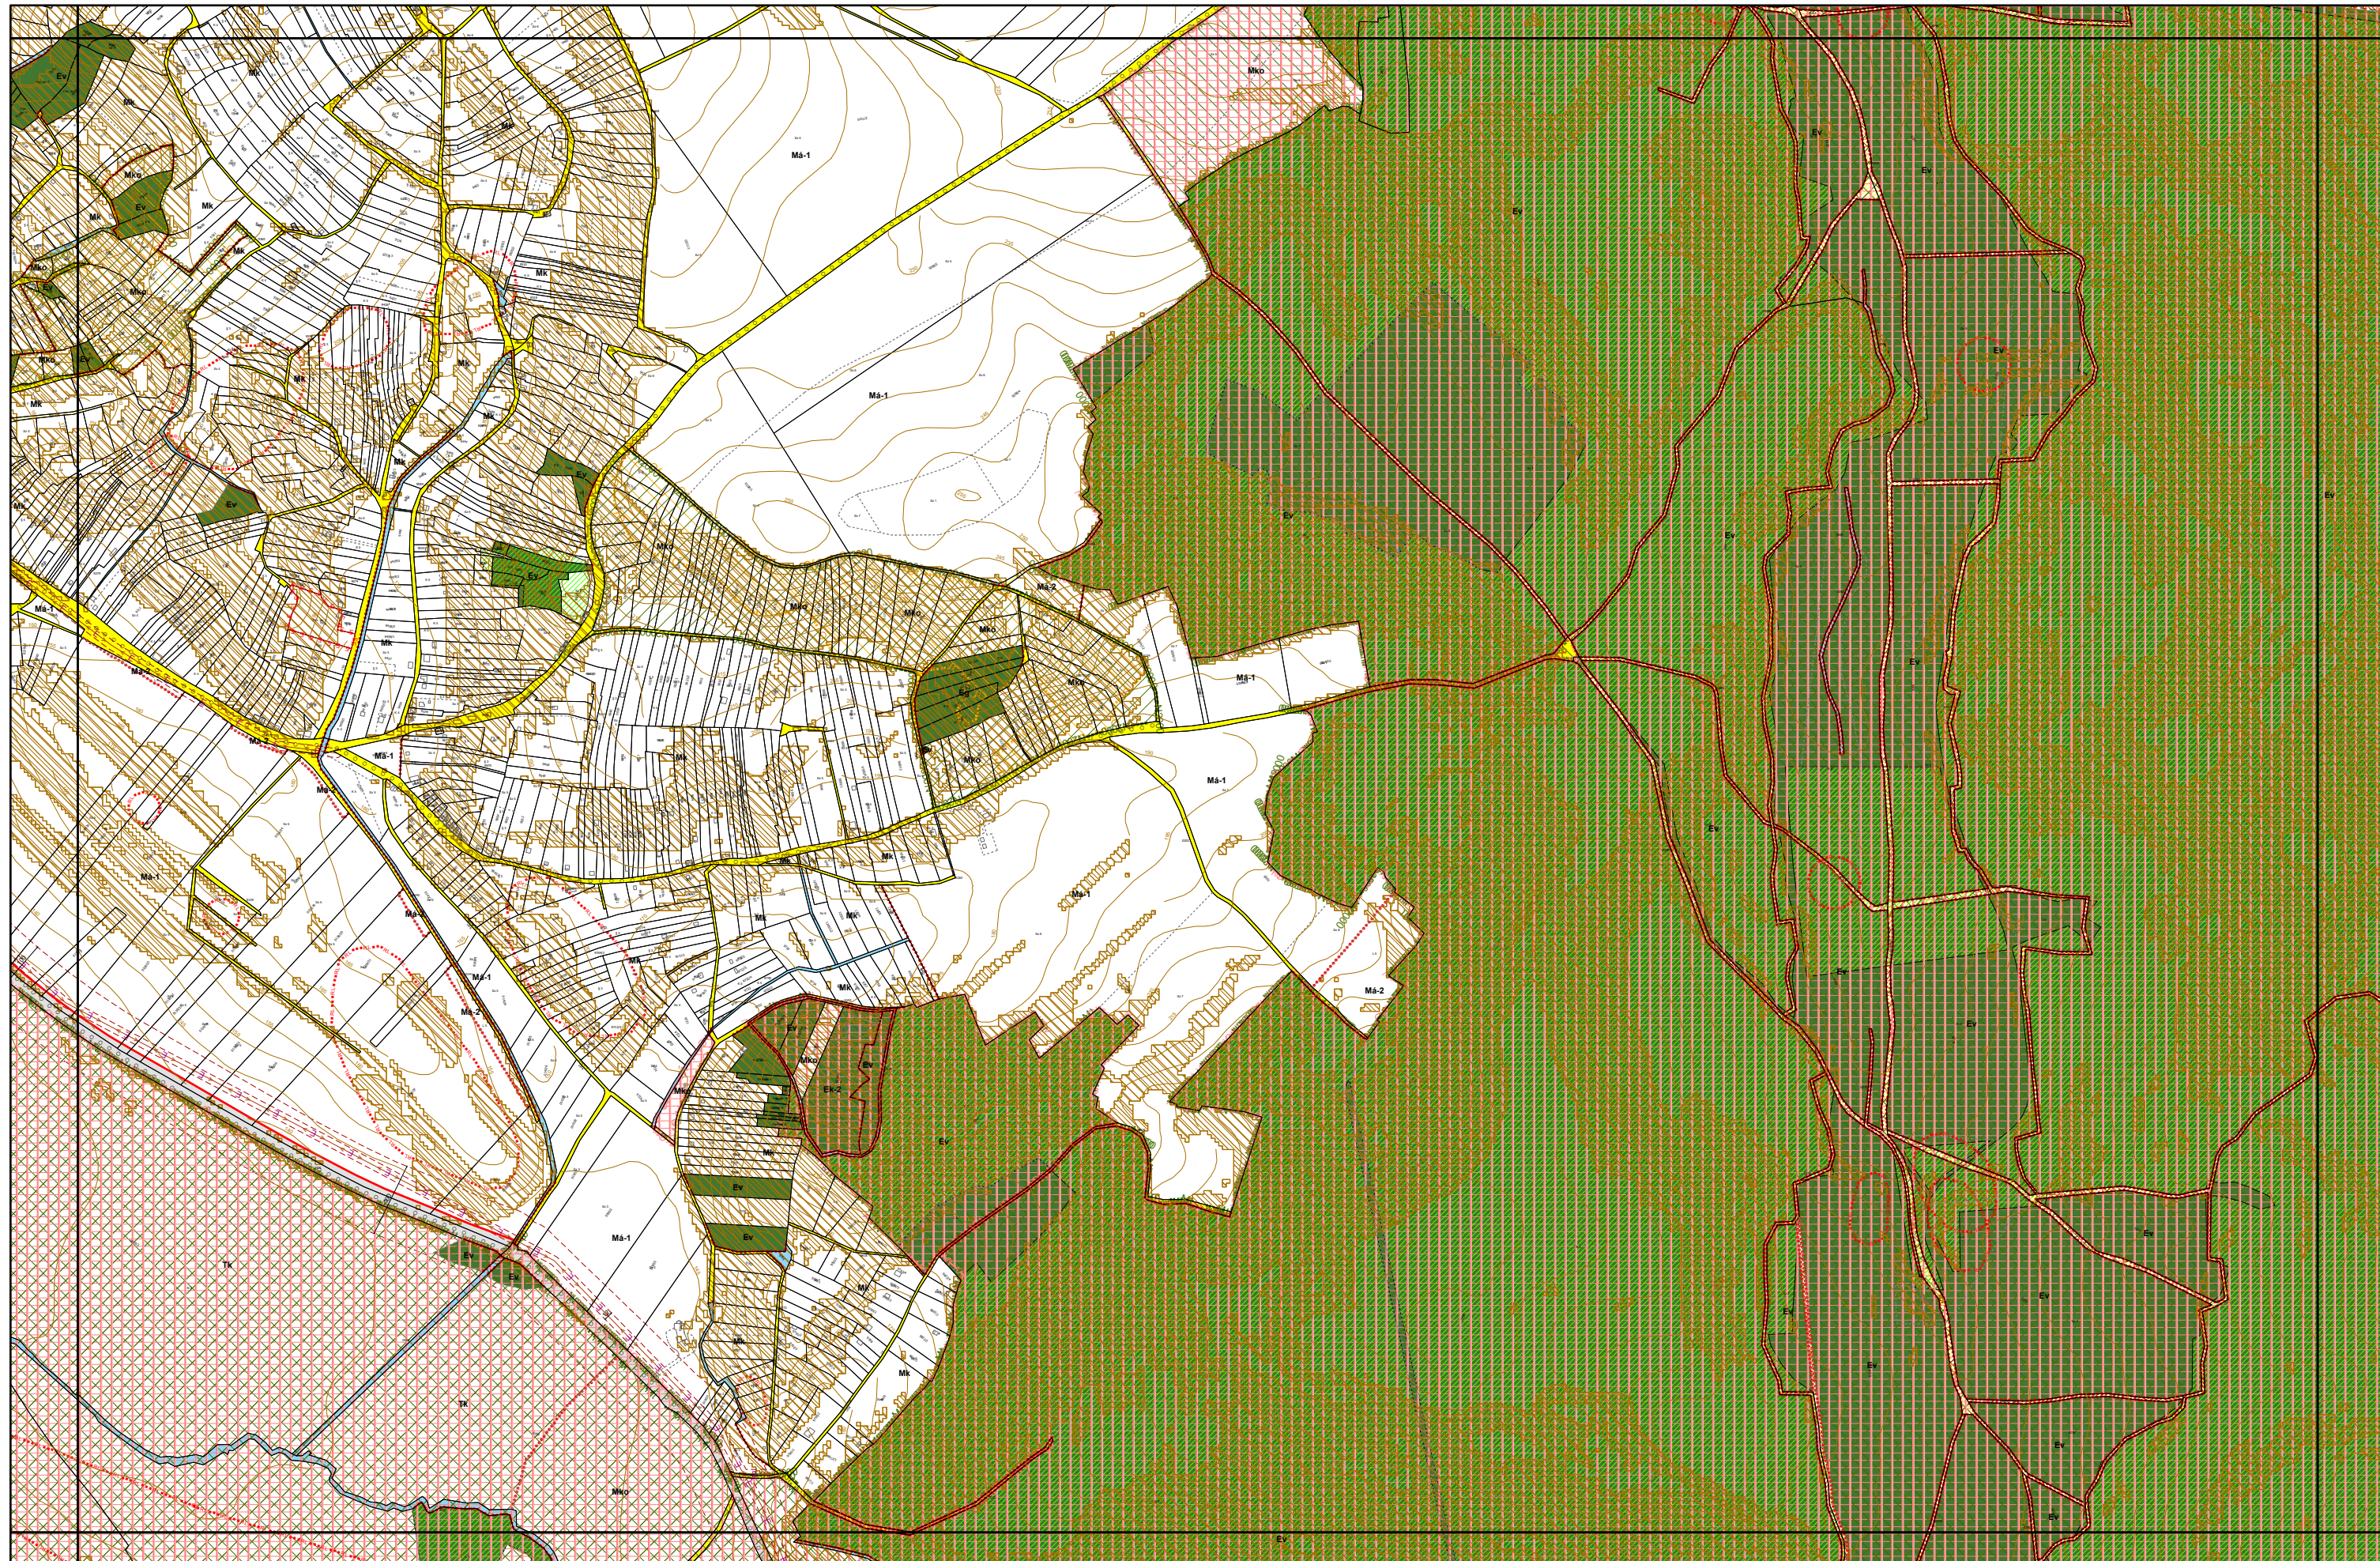

4. melléklet a 20/2019. (XI. 26.) önkormányzati rendelethez

0 50 100 200 300 400 500 méter

4. melléklet a 20/2019. (XI. 26.) önkormányzati rendelethez

4. melléklet a 20/2019. (XI. 26.) önkormányzati rendelethez

0 50 100 200 300 400 500 méter

4. melléklet a 20/2019. (XI. 26.) önkormányzati rendelethez

0 50 100 200 300 400 500 méter

4. melléklet a 20/2019. (XI. 26.) önkormányzati rendelethez

0 50 100 200 300 400 500 méter

4. melléklet a 20/2019. (XI. 26.) önkormányzati rendelethez

0 50 100 200 300 400 500 méter

Pilismarót

4. melléklet a 20/2019. (XI. 26.) önkormányzati rendelethez

0 50 100 200 300 400 500 méter

4. melléklet a 20/2019. (XI. 26.) önkormányzati rendelethez

4. melléklet a 20/2019. (XI. 26.) önkormányzati rendelethez

4. melléklet a 20/2019. (XI. 26.) önkormányzati rendelethez

4. melléklet a 20/2019. (XI. 26.) önkormányzati rendelethez

0 50 100 200 300 400 500 méter