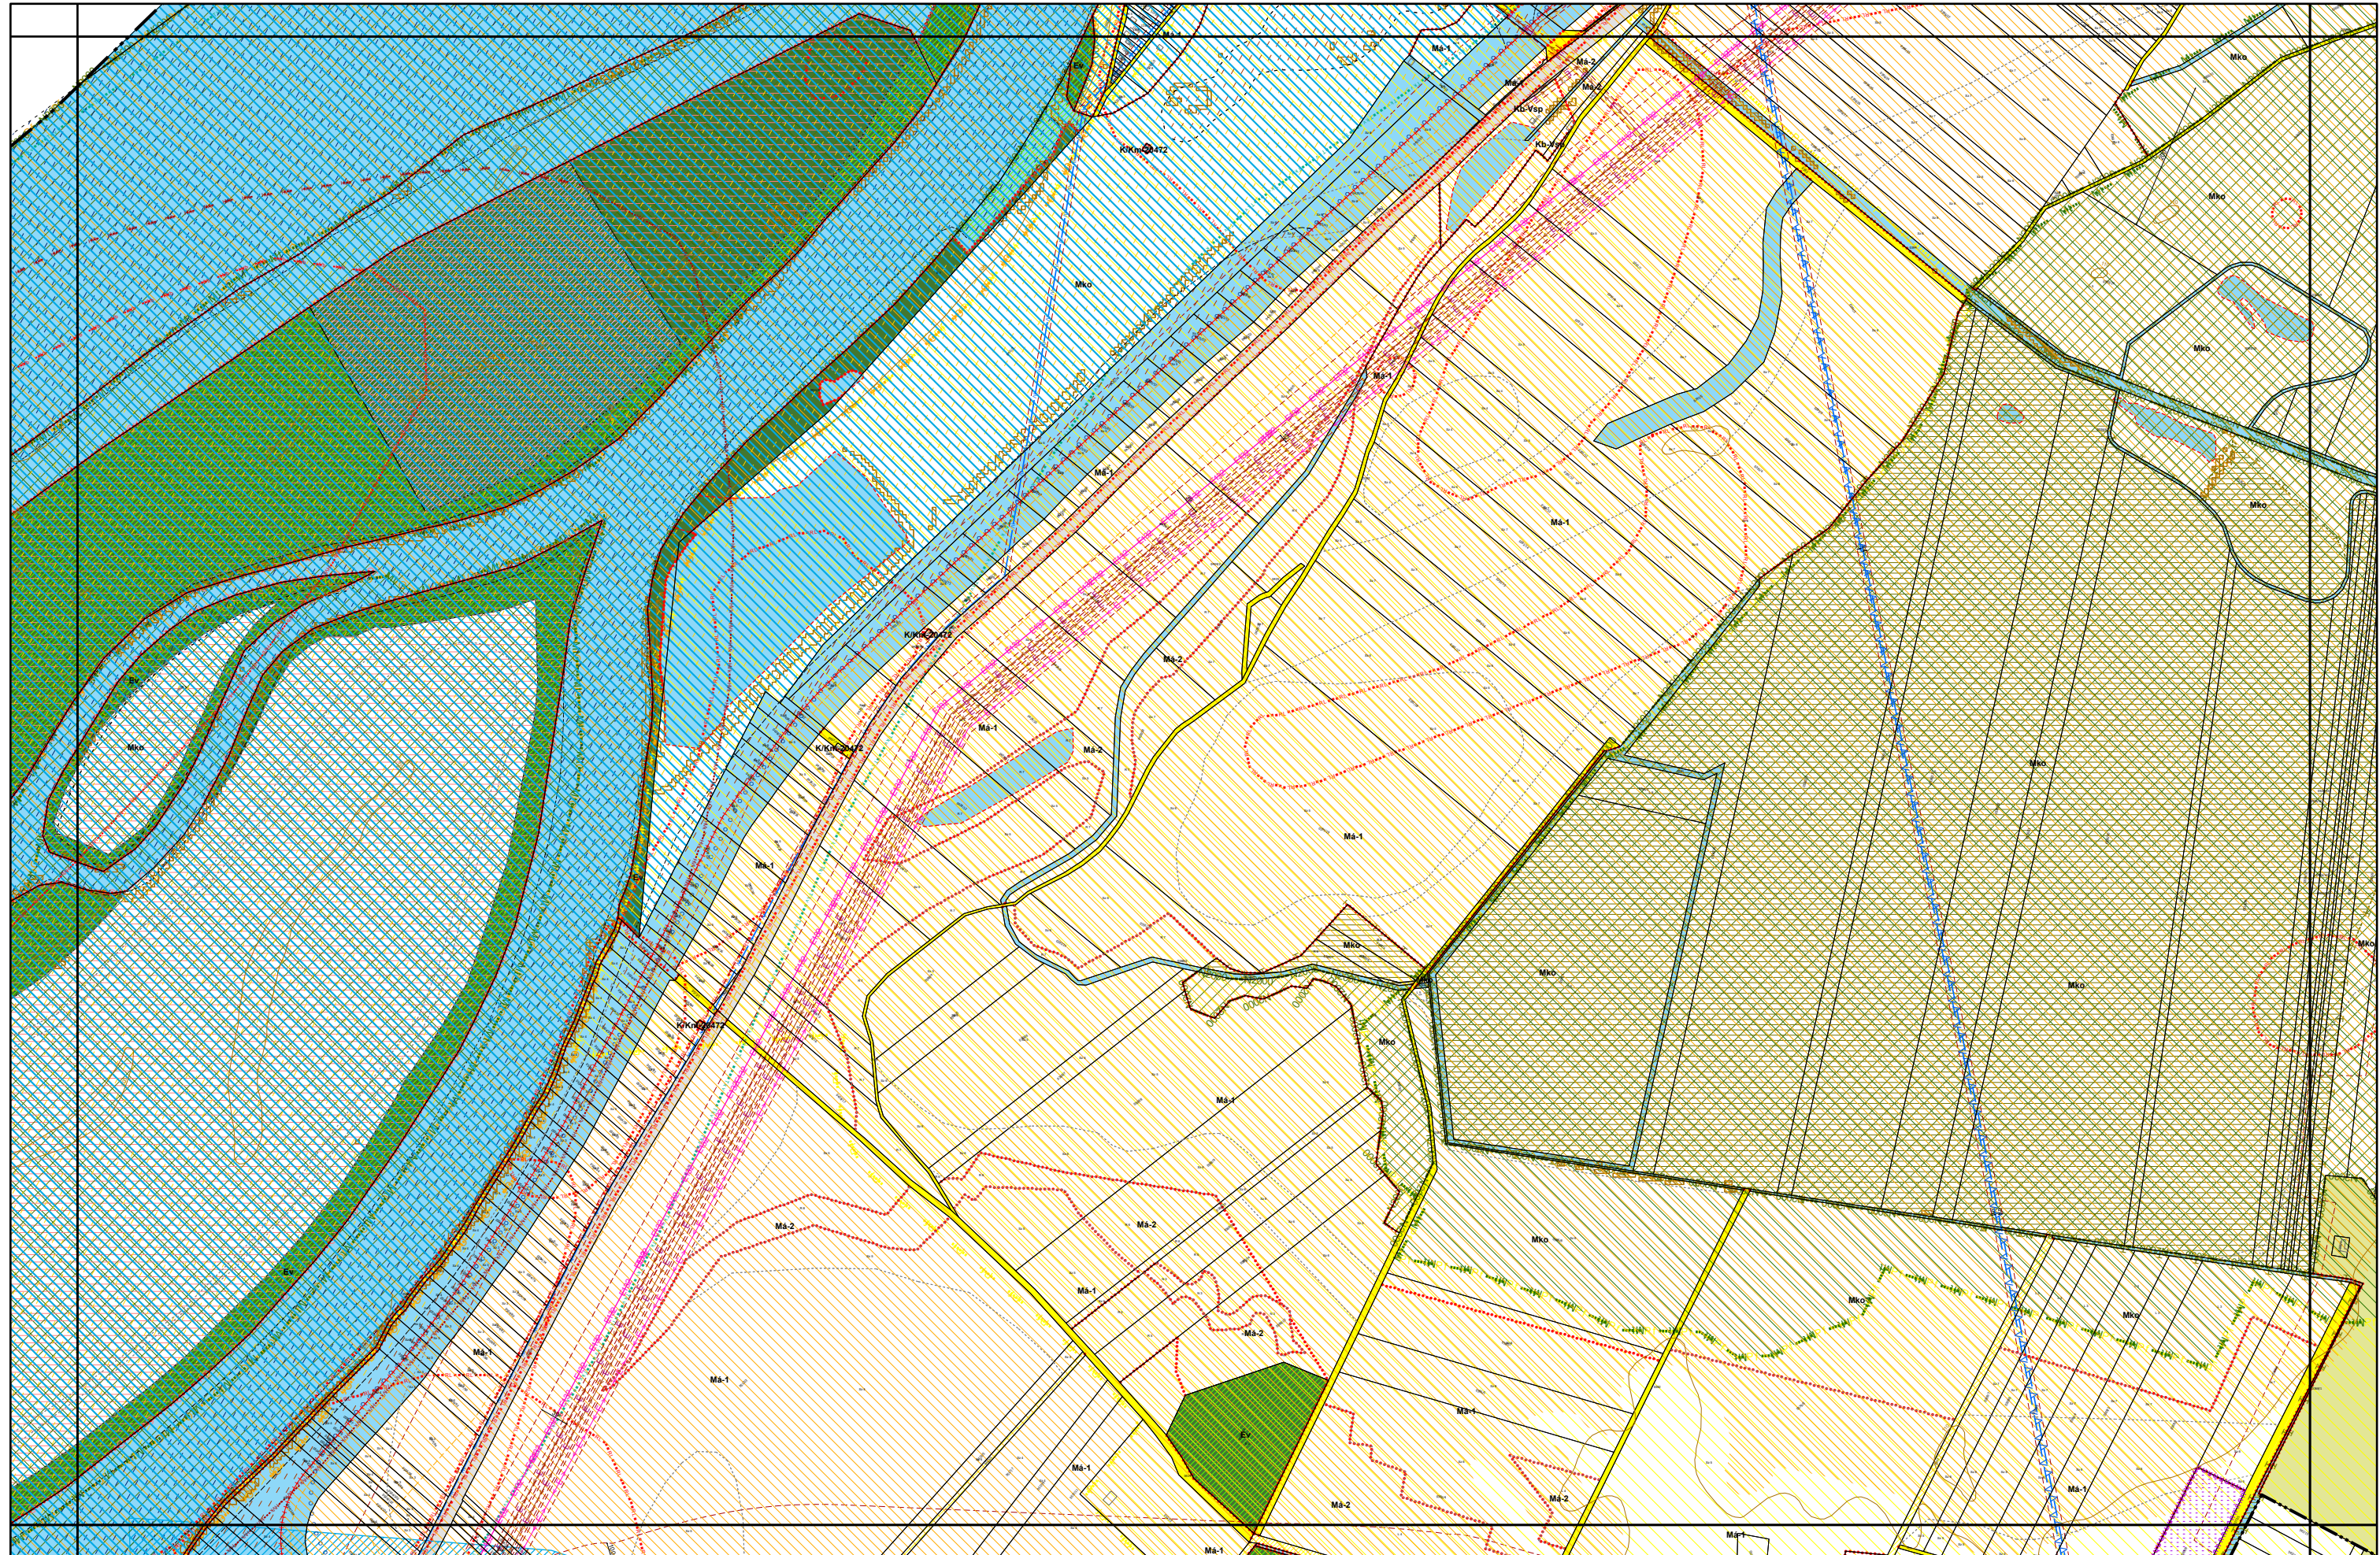

4. melléklet a 20/2019. (XI. 26.) önkormányzati rendelethez

0 50 100 200 300 400 500 méter

4. melléklet a 20/2019. (XI. 26.) önkormányzati rendelethez

4. melléklet a 20/2019. (XI. 26.) önkormányzati rendelethez

0 50 100 200 300 400 500 méter

4. melléklet a 20/2019. (XI. 26.) önkormányzati rendelethez

0 50 100 200 300 400 500 méter

4. melléklet a 20/2019. (XI. 26.) önkormányzati rendelethez

0 50 100 200 300 400 500 méter

4. melléklet a 20/2019. (XI. 26.) önkormányzati rendelethez

0 50 100 200 300 400 500 méter

Pilismarót

4. melléklet a 20/2019. (XI. 26.) önkormányzati rendelethez

0 50 100 200 300 400 500 méter

4. melléklet a 20/2019. (XI. 26.) önkormányzati rendelethez

4. melléklet a 20/2019. (XI. 26.) önkormányzati rendelethez

4. melléklet a 20/2019. (XI. 26.) önkormányzati rendelethez

4. melléklet a 20/2019. (XI. 26.) önkormányzati rendelethez

0 50 100 200 300 400 500 méter