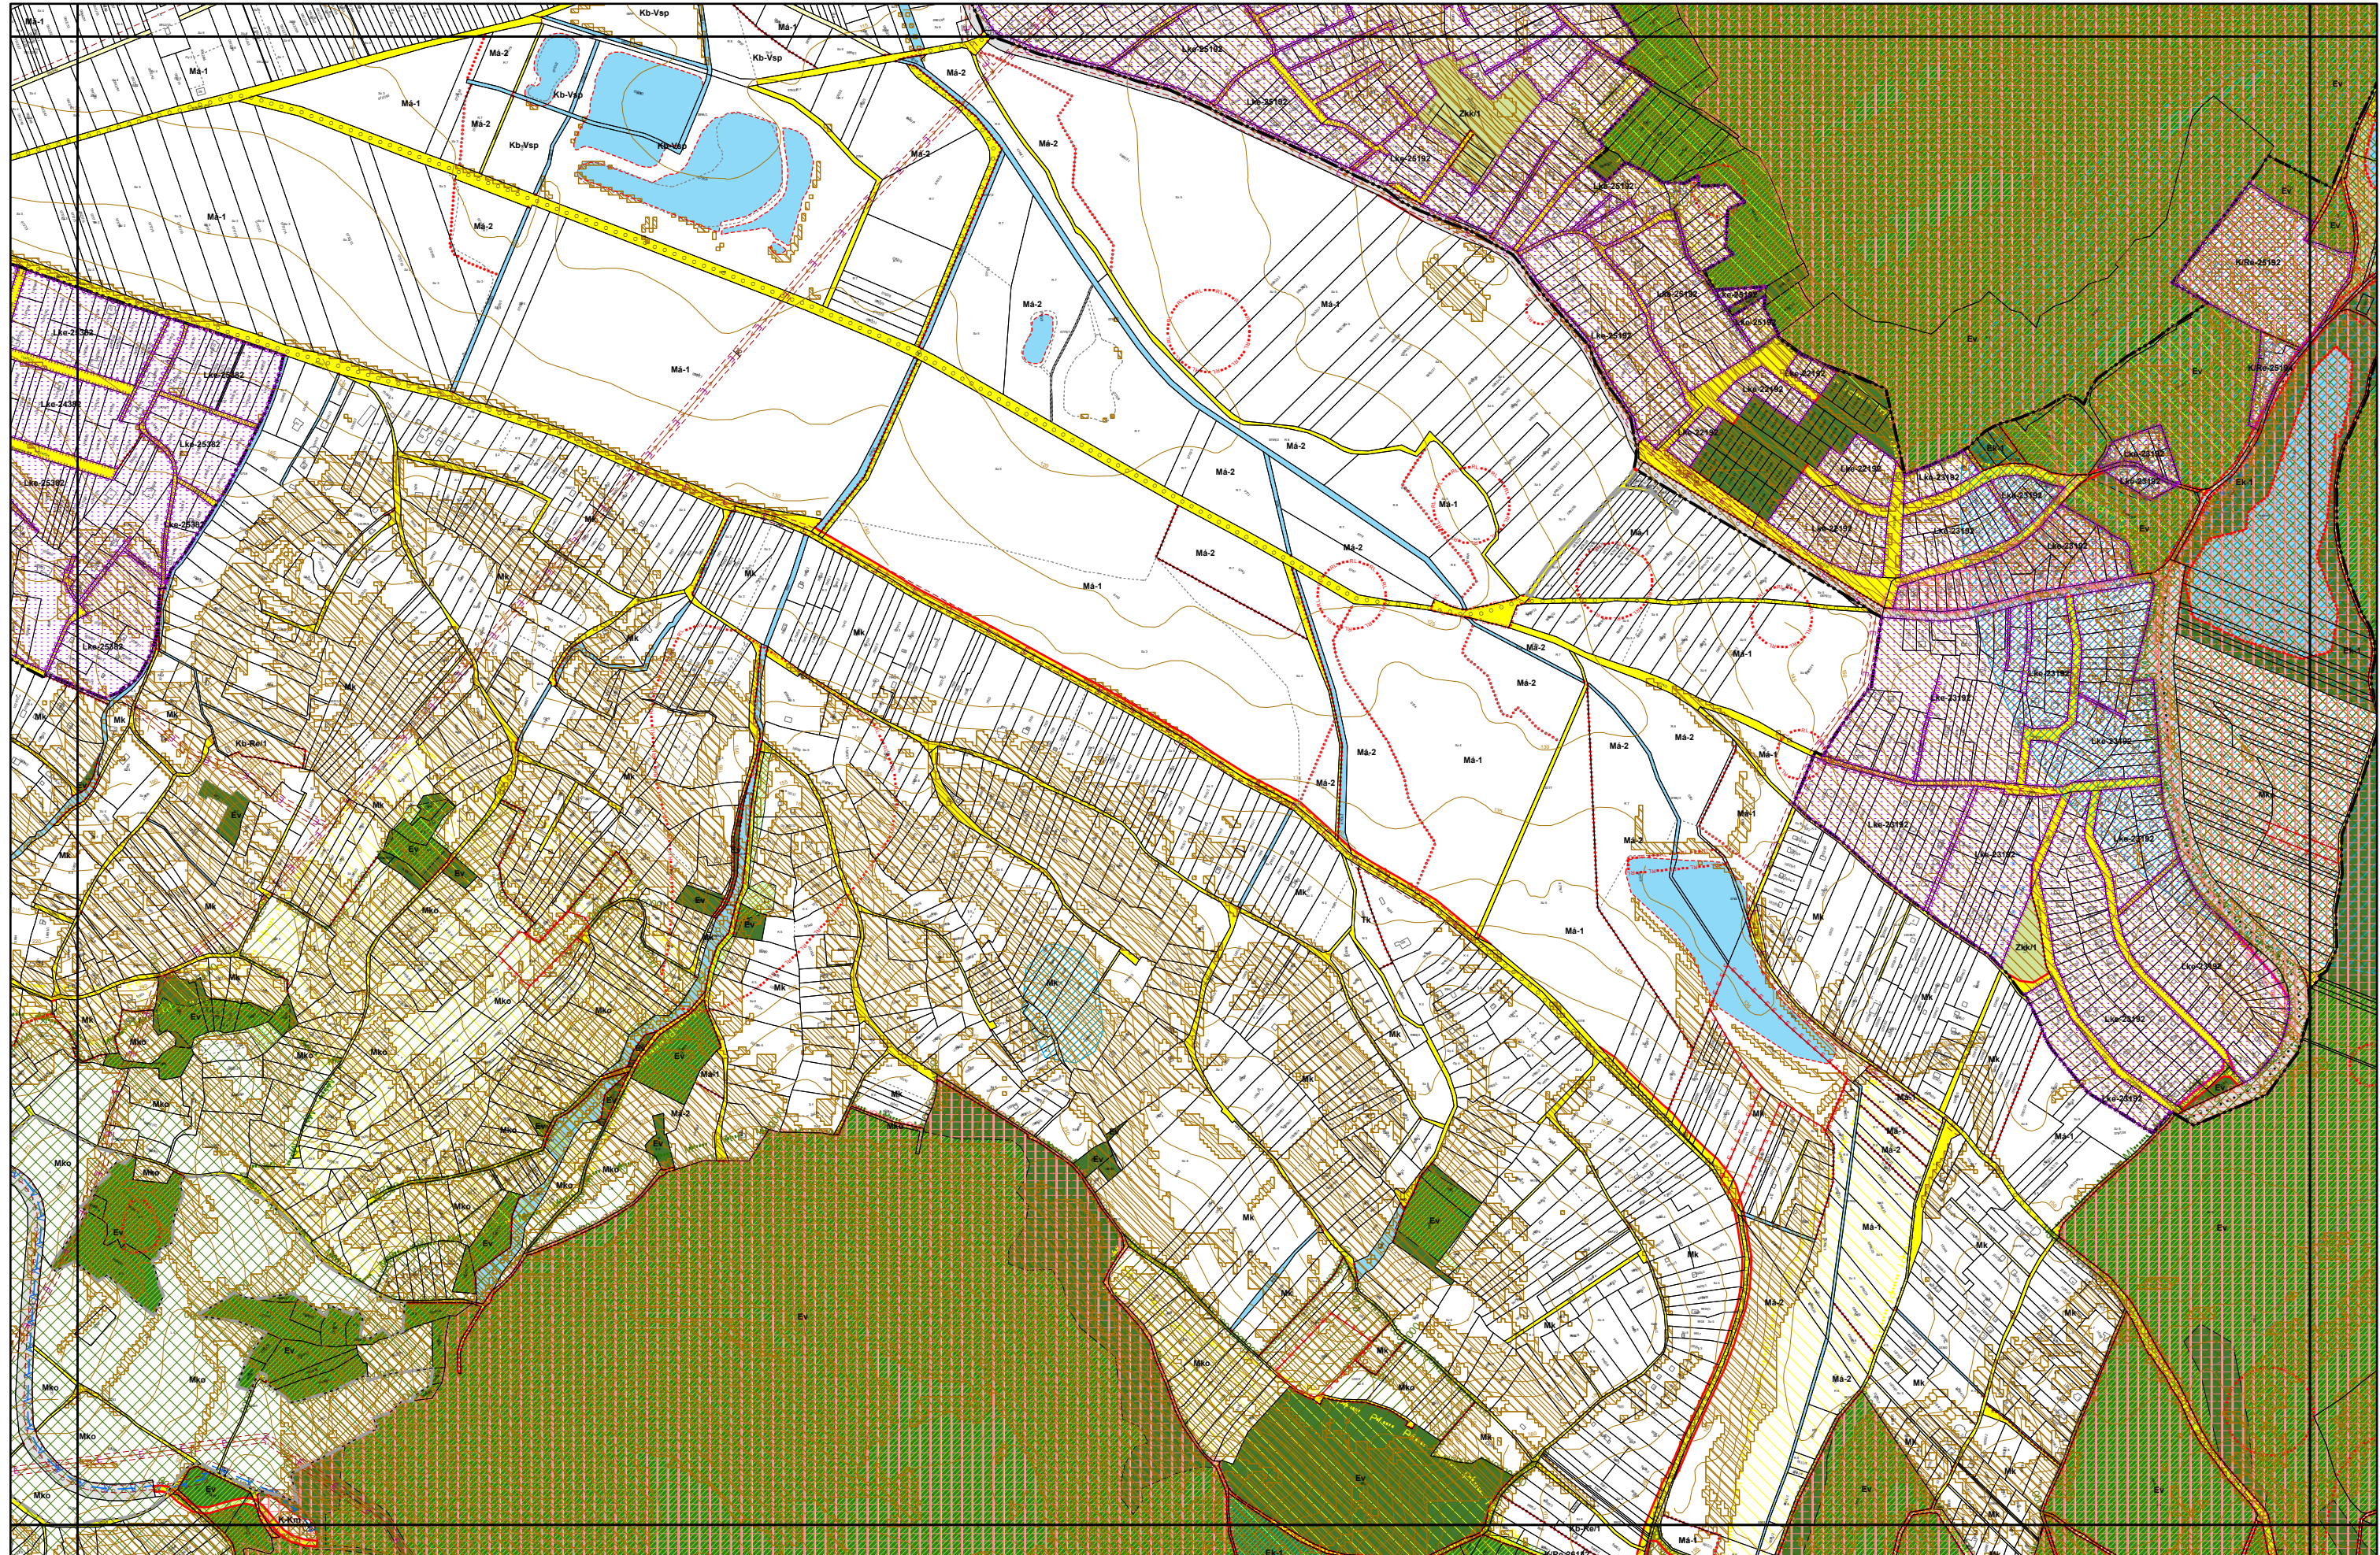

4. melléklet a 20/2019. (XI. 26.) önkormányzati rendelethez

0 50 100 200 300 400 500 méter

4. melléklet a 20/2019. (XI. 26.) önkormányzati rendelethez

4. melléklet a 20/2019. (XI. 26.) önkormányzati rendelethez

0 50 100 200 300 400 500 méter

4. melléklet a 20/2019. (XI. 26.) önkormányzati rendelethez

0 50 100 200 300 400 500 méter

4. melléklet a 20/2019. (XI. 26.) önkormányzati rendelethez

0 50 100 200 300 400 500 méter