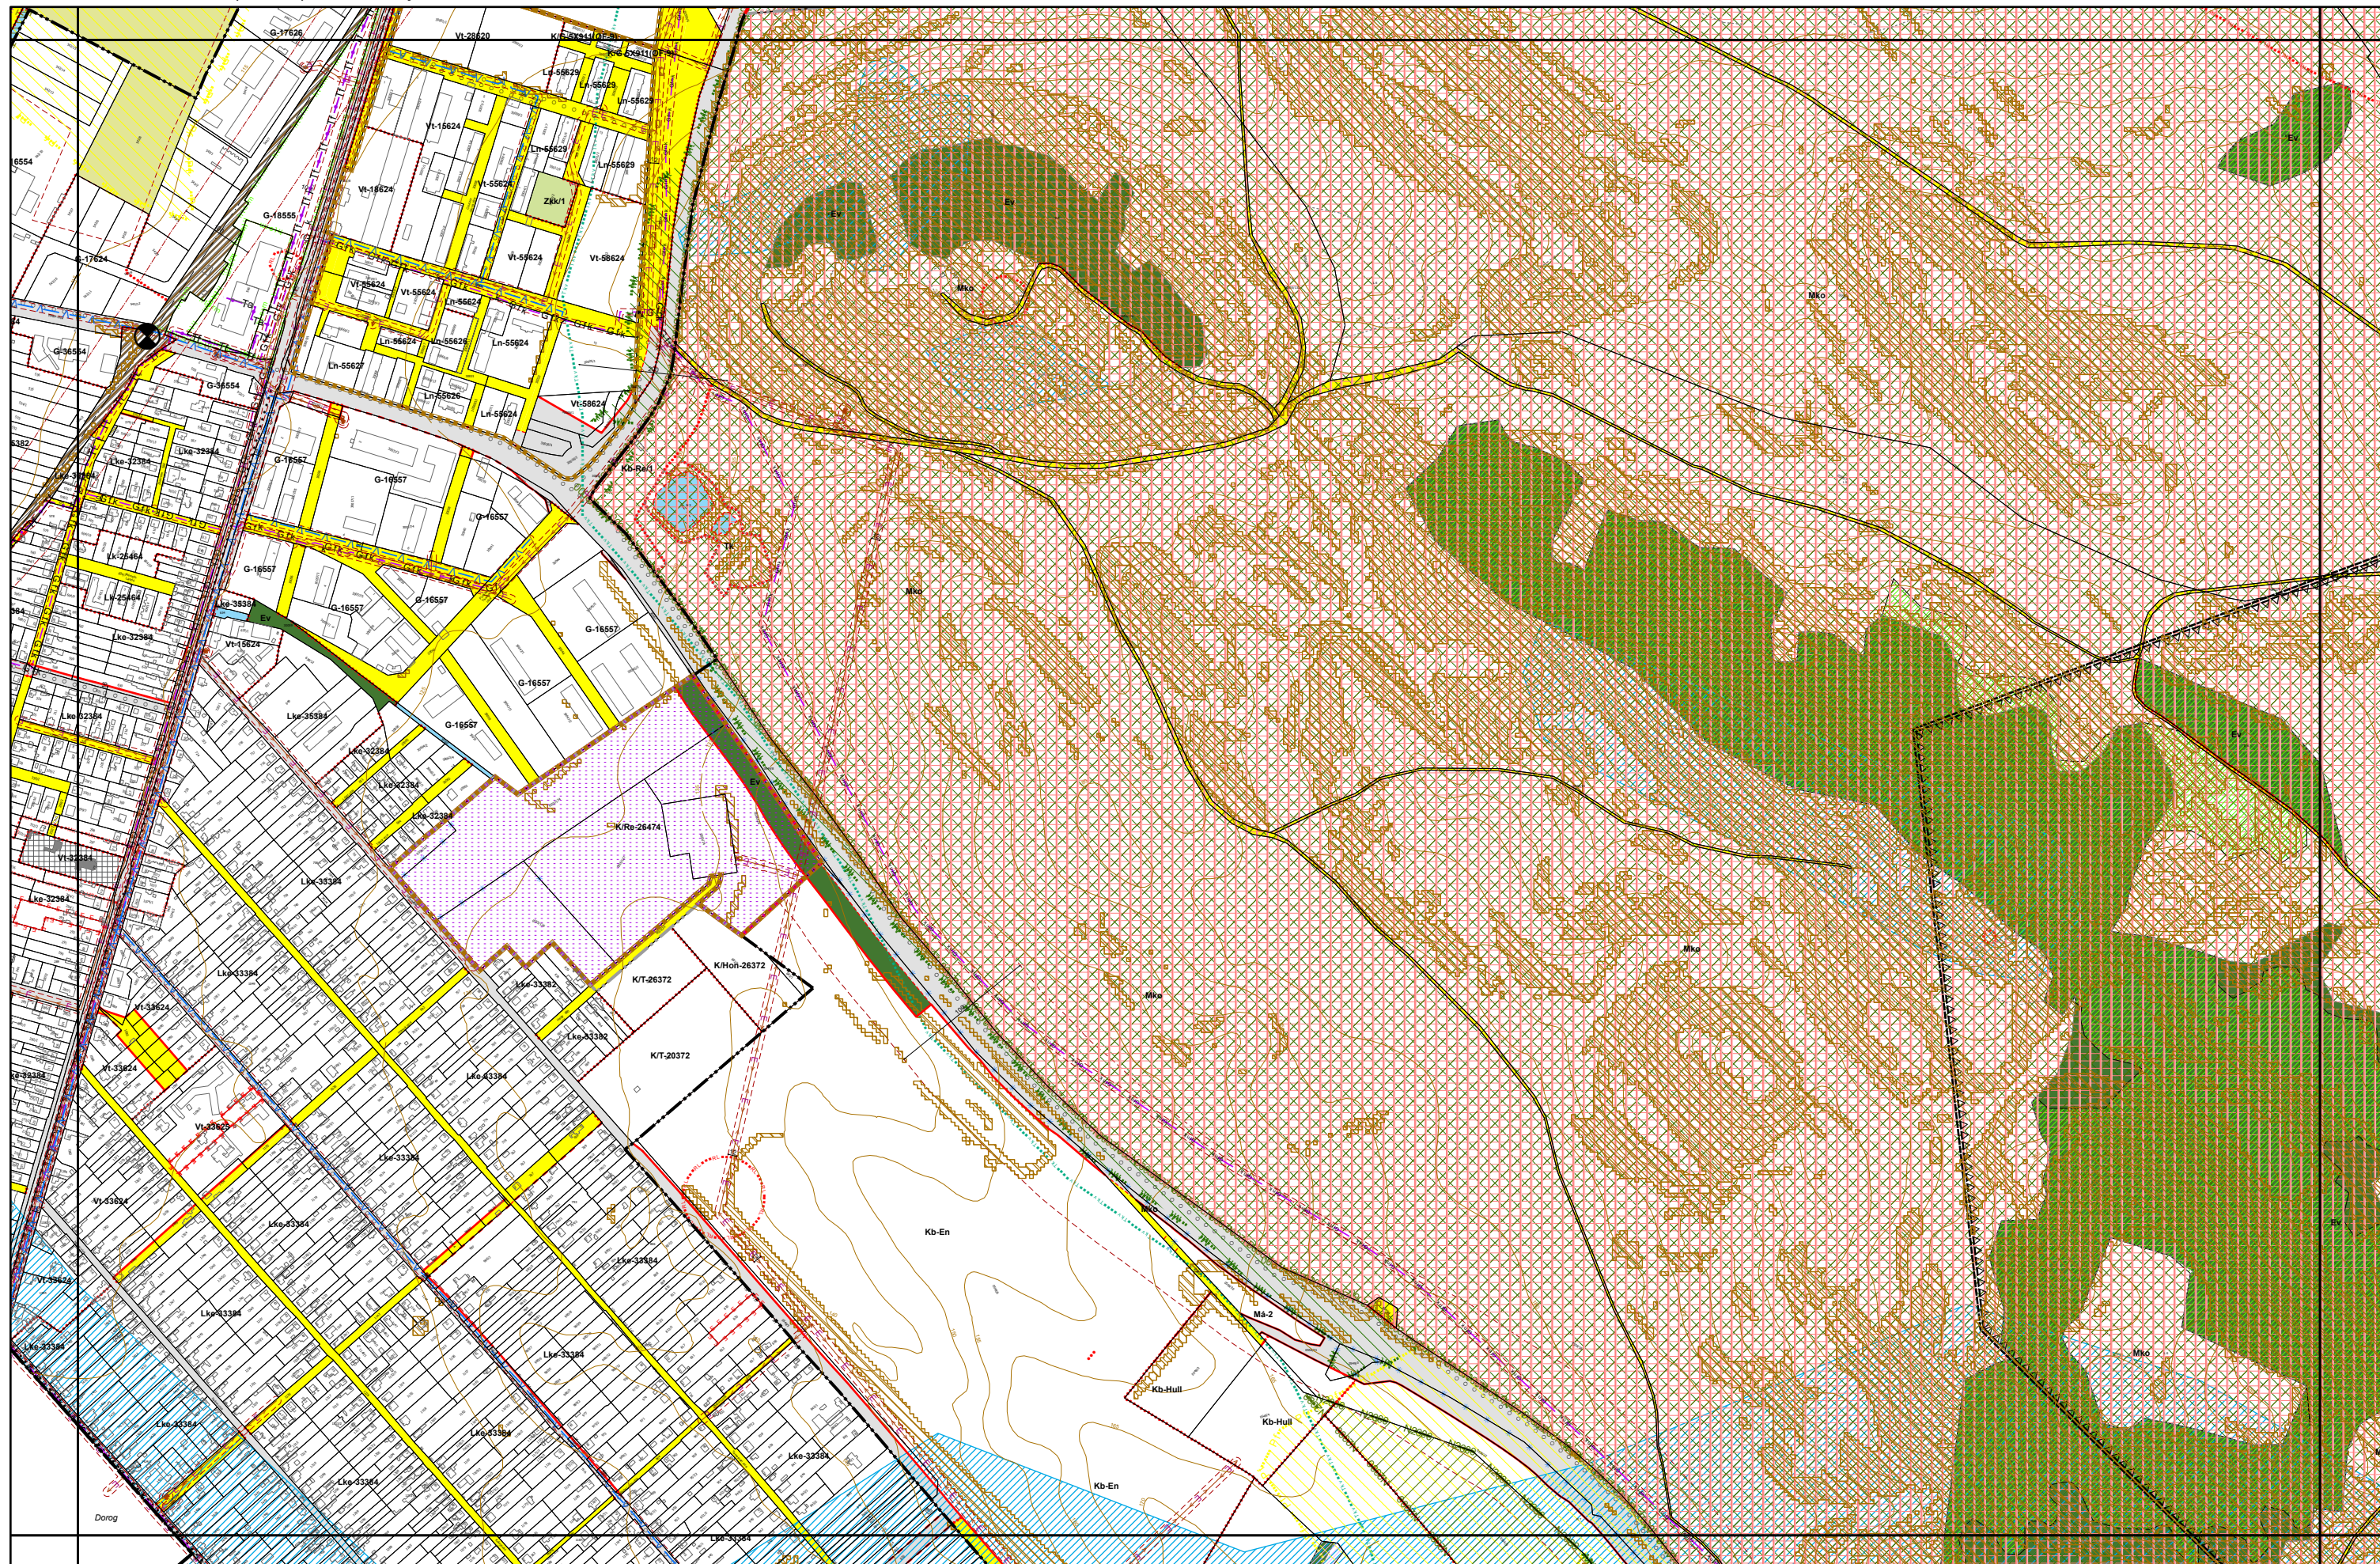

4. melléklet a 20/2019. (XI. 26.) önkormányzati rendelethez

0 50 100 200 300 400 500 méter

4. melléklet a 20/2019. (XI. 26.) önkormányzati rendelethez

4. melléklet a 20/2019. (XI. 26.) önkormányzati rendelethez

0 50 100 200 300 400 500 méter

4. melléklet a 20/2019. (XI. 26.) önkormányzati rendelethez

0 50 100 200 300 400 500 méter

4. melléklet a 20/2019. (XI. 26.) önkormányzati rendelethez

0 50 100 200 300 400 500 méter

4. melléklet a 20/2019. (XI. 26.) önkormányzati rendelethez

0 50 100 200 300 400 500 méter

Pilismarót

4. melléklet a 20/2019. (XI. 26.) önkormányzati rendelethez

0 50 100 200 300 400 500 méter

4. melléklet a 20/2019. (XI. 26.) önkormányzati rendelethez

4. melléklet a 20/2019. (XI. 26.) önkormányzati rendelethez

4. melléklet a 20/2019. (XI. 26.) önkormányzati rendelethez

4. melléklet a 20/2019. (XI. 26.) önkormányzati rendelethez

0 50 100 200 300 400 500 méter