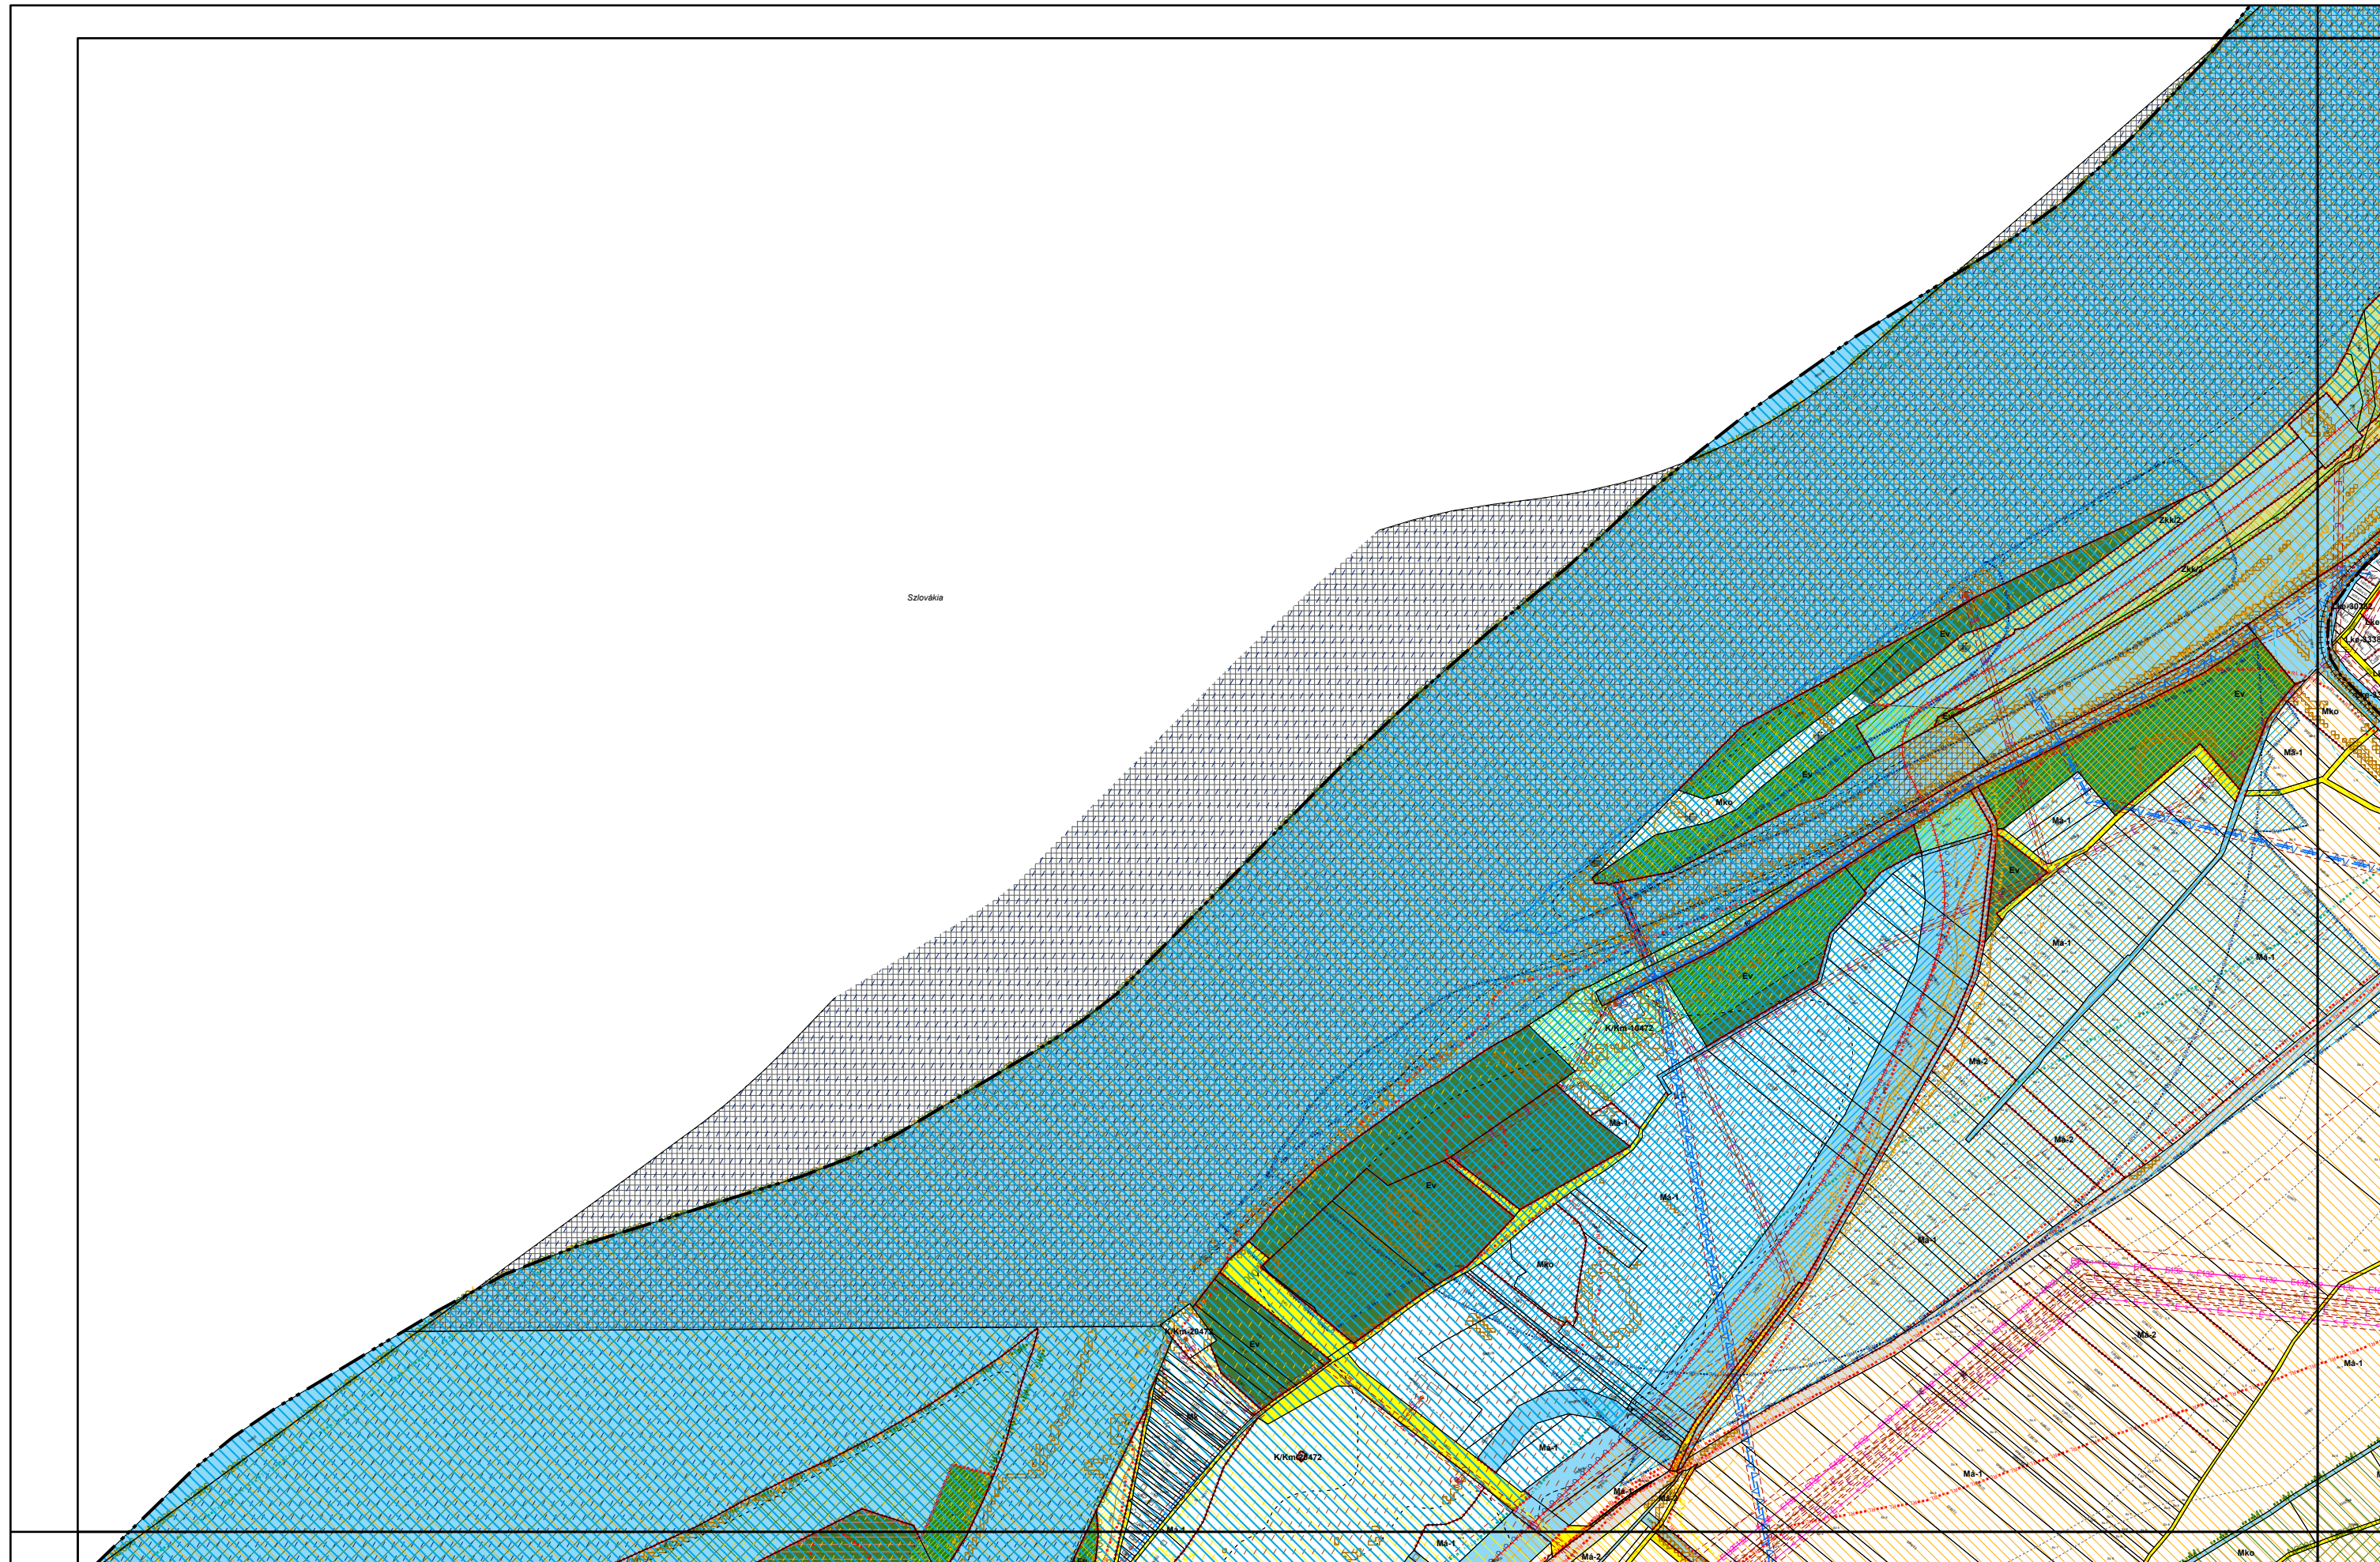

4. melléklet a 20/2019. (XI. 26.) önkormányzati rendelethez

0 50 100 200 300 400 500 méter

4. melléklet a 20/2019. (XI. 26.) önkormányzati rendelethez

4. melléklet a 20/2019. (XI. 26.) önkormányzati rendelethez

0 50 100 200 300 400 500 méter

4. melléklet a 20/2019. (XI. 26.) önkormányzati rendelethez

0 50 100 200 300 400 500 méter

4. melléklet a 20/2019. (XI. 26.) önkormányzati rendelethez

0 50 100 200 300 400 500 méter

4. melléklet a 20/2019. (XI. 26.) önkormányzati rendelethez

0 50 100 200 300 400 500 méter

Pilismarót

4. melléklet a 20/2019. (XI. 26.) önkormányzati rendelethez

0 50 100 200 300 400 500 méter

4. melléklet a 20/2019. (XI. 26.) önkormányzati rendelethez

4. melléklet a 20/2019. (XI. 26.) önkormányzati rendelethez

4. melléklet a 20/2019. (XI. 26.) önkormányzati rendelethez

4. melléklet a 20/2019. (XI. 26.) önkormányzati rendelethez

0 50 100 200 300 400 500 méter