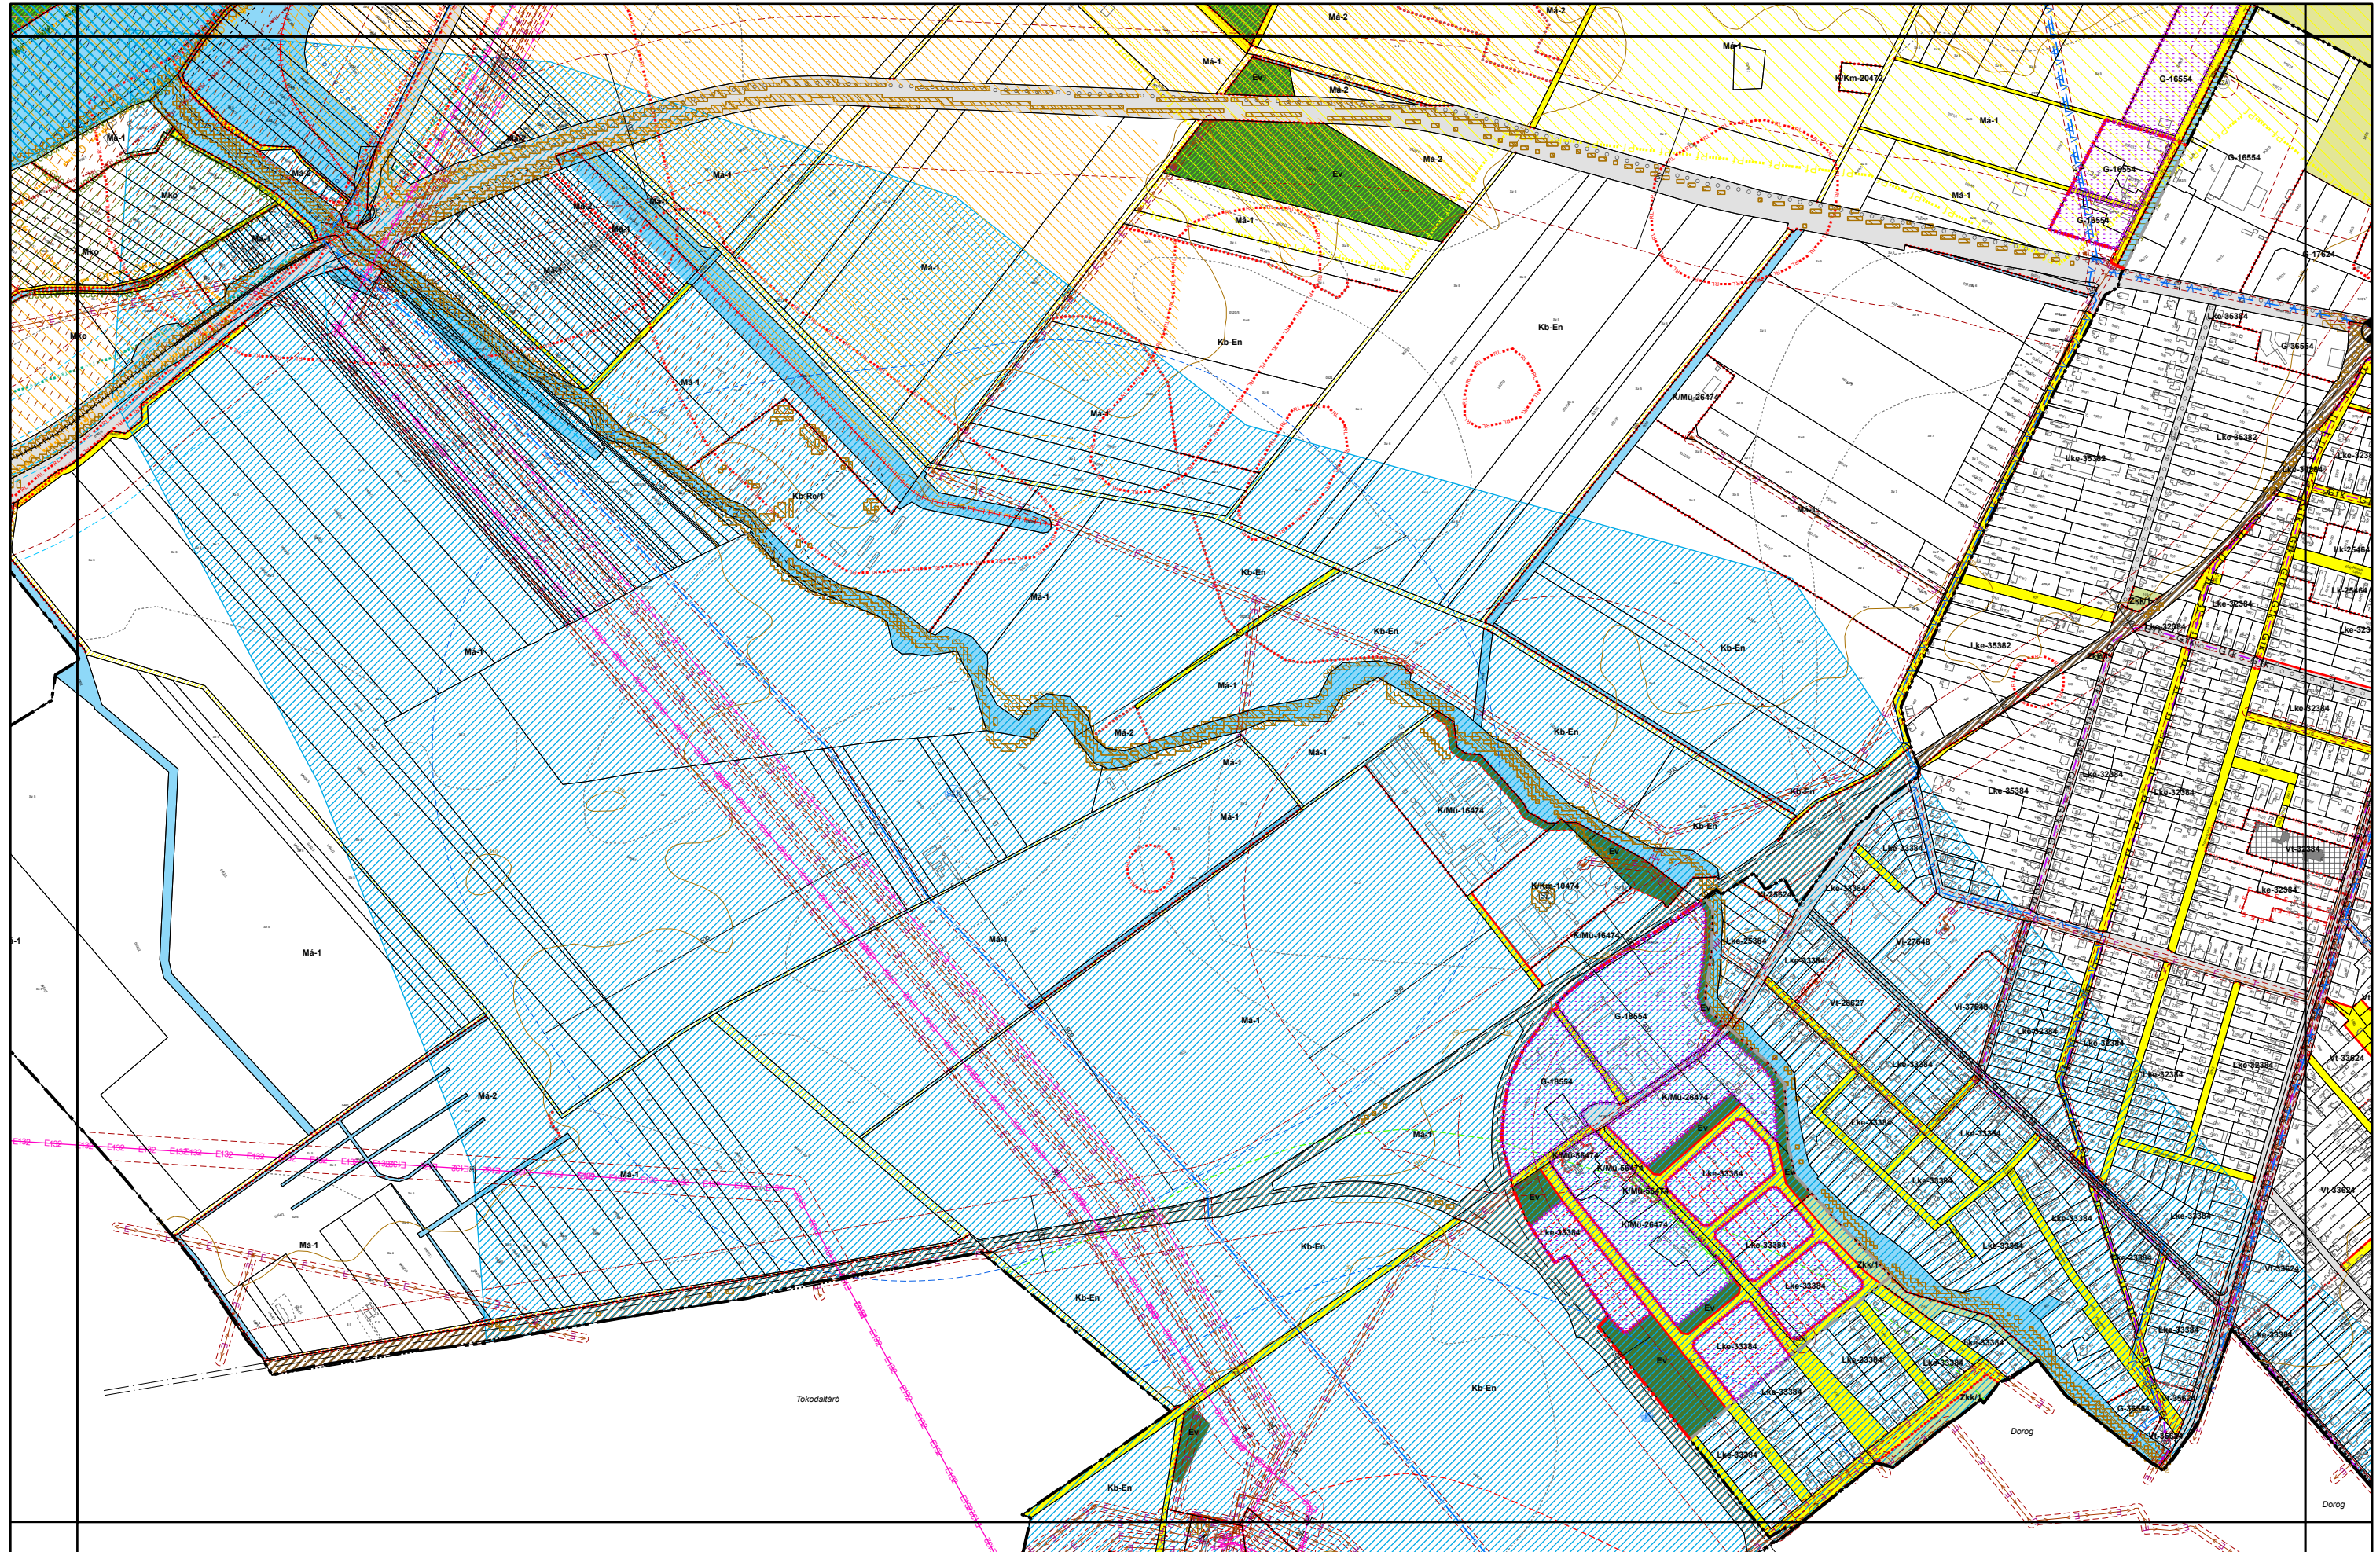

4. melléklet a 20/2019. (XI. 26.) önkormányzati rendelethez

0 50 100 200 300 400 500 méter

4. melléklet a 20/2019. (XI. 26.) önkormányzati rendelethez

4. melléklet a 20/2019. (XI. 26.) önkormányzati rendelethez

0 50 100 200 300 400 500 méter

4. melléklet a 20/2019. (XI. 26.) önkormányzati rendelethez

0 50 100 200 300 400 500 méter

4. melléklet a 20/2019. (XI. 26.) önkormányzati rendelethez

0 50 100 200 300 400 500 méter

4. melléklet a 20/2019. (XI. 26.) önkormányzati rendelethez

0 50 100 200 300 400 500 méter

Pilismarót

4. melléklet a 20/2019. (XI. 26.) önkormányzati rendelethez

0 50 100 200 300 400 500 méter

4. melléklet a 20/2019. (XI. 26.) önkormányzati rendelethez

4. melléklet a 20/2019. (XI. 26.) önkormányzati rendelethez

4. melléklet a 20/2019. (XI. 26.) önkormányzati rendelethez

4. melléklet a 20/2019. (XI. 26.) önkormányzati rendelethez

0 50 100 200 300 400 500 méter