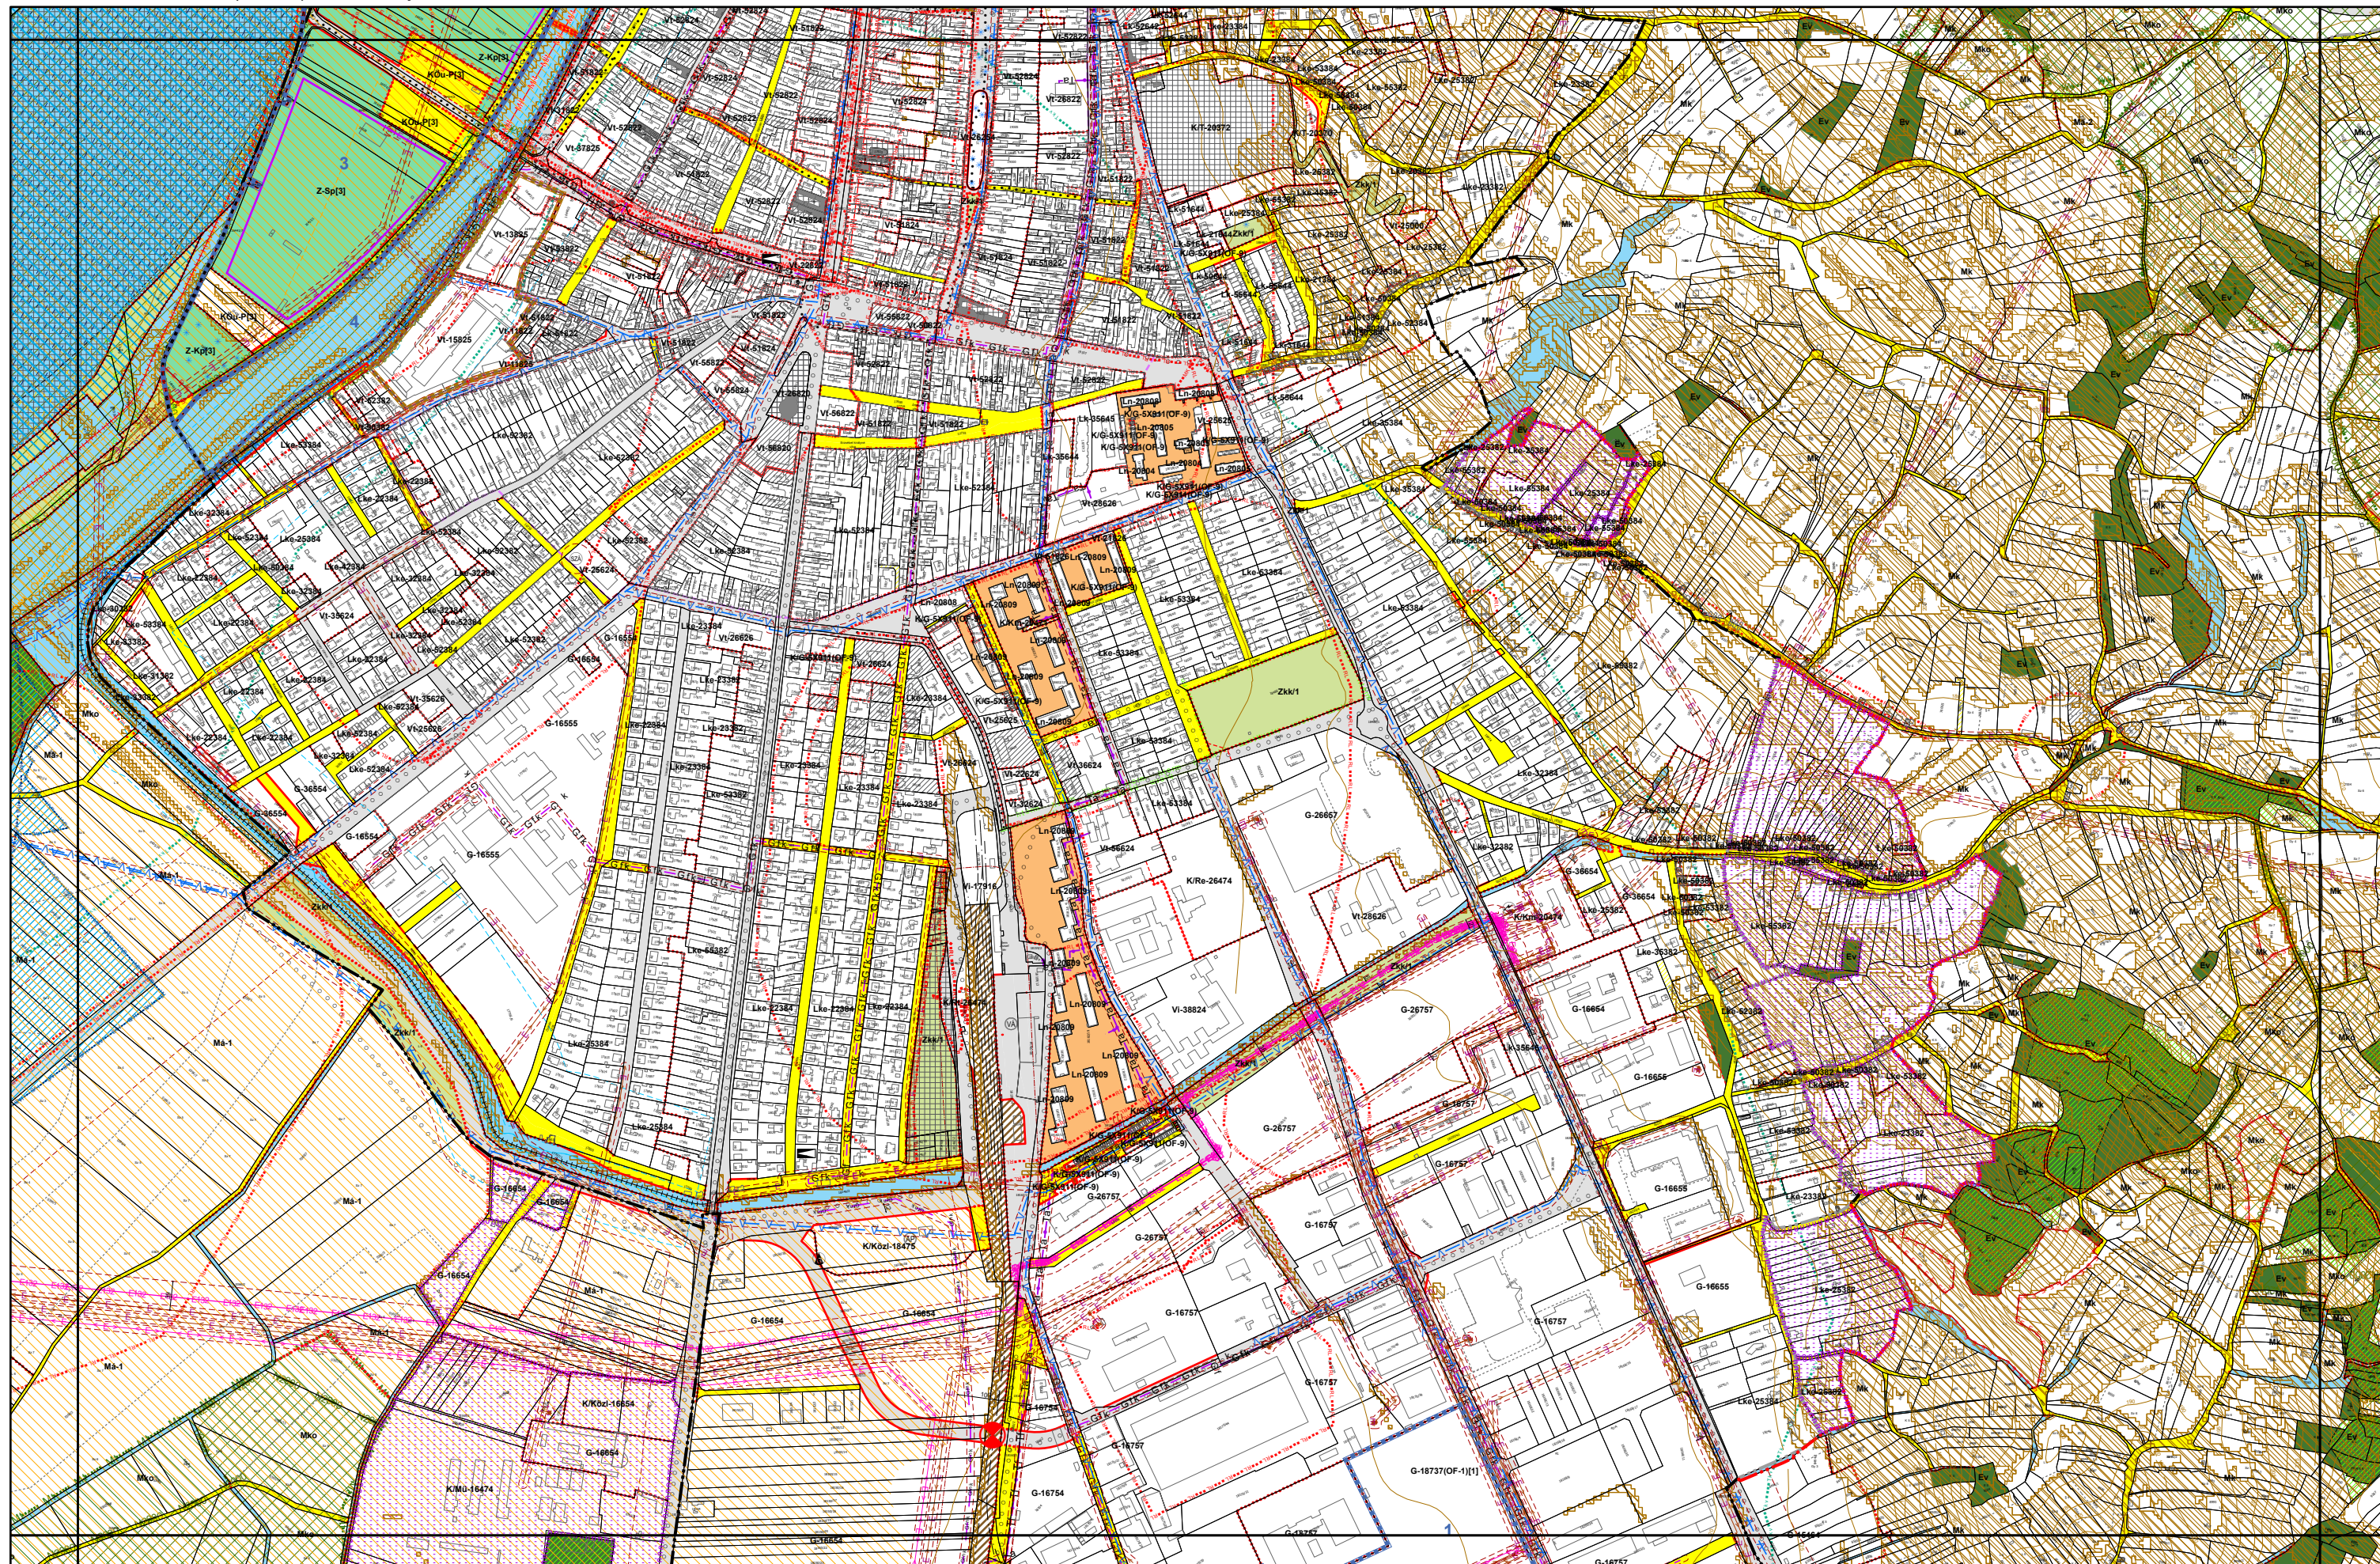

4. melléklet a 20/2019. (XI. 26.) önkormányzati rendelethez

0 50 100 200 300 400 500 méter

4. melléklet a 20/2019. (XI. 26.) önkormányzati rendelethez

4. melléklet a 20/2019. (XI. 26.) önkormányzati rendelethez

0 50 100 200 300 400 500 méter

4. melléklet a 20/2019. (XI. 26.) önkormányzati rendelethez

0 50 100 200 300 400 500 méter

4. melléklet a 20/2019. (XI. 26.) önkormányzati rendelethez

0 50 100 200 300 400 500 méter