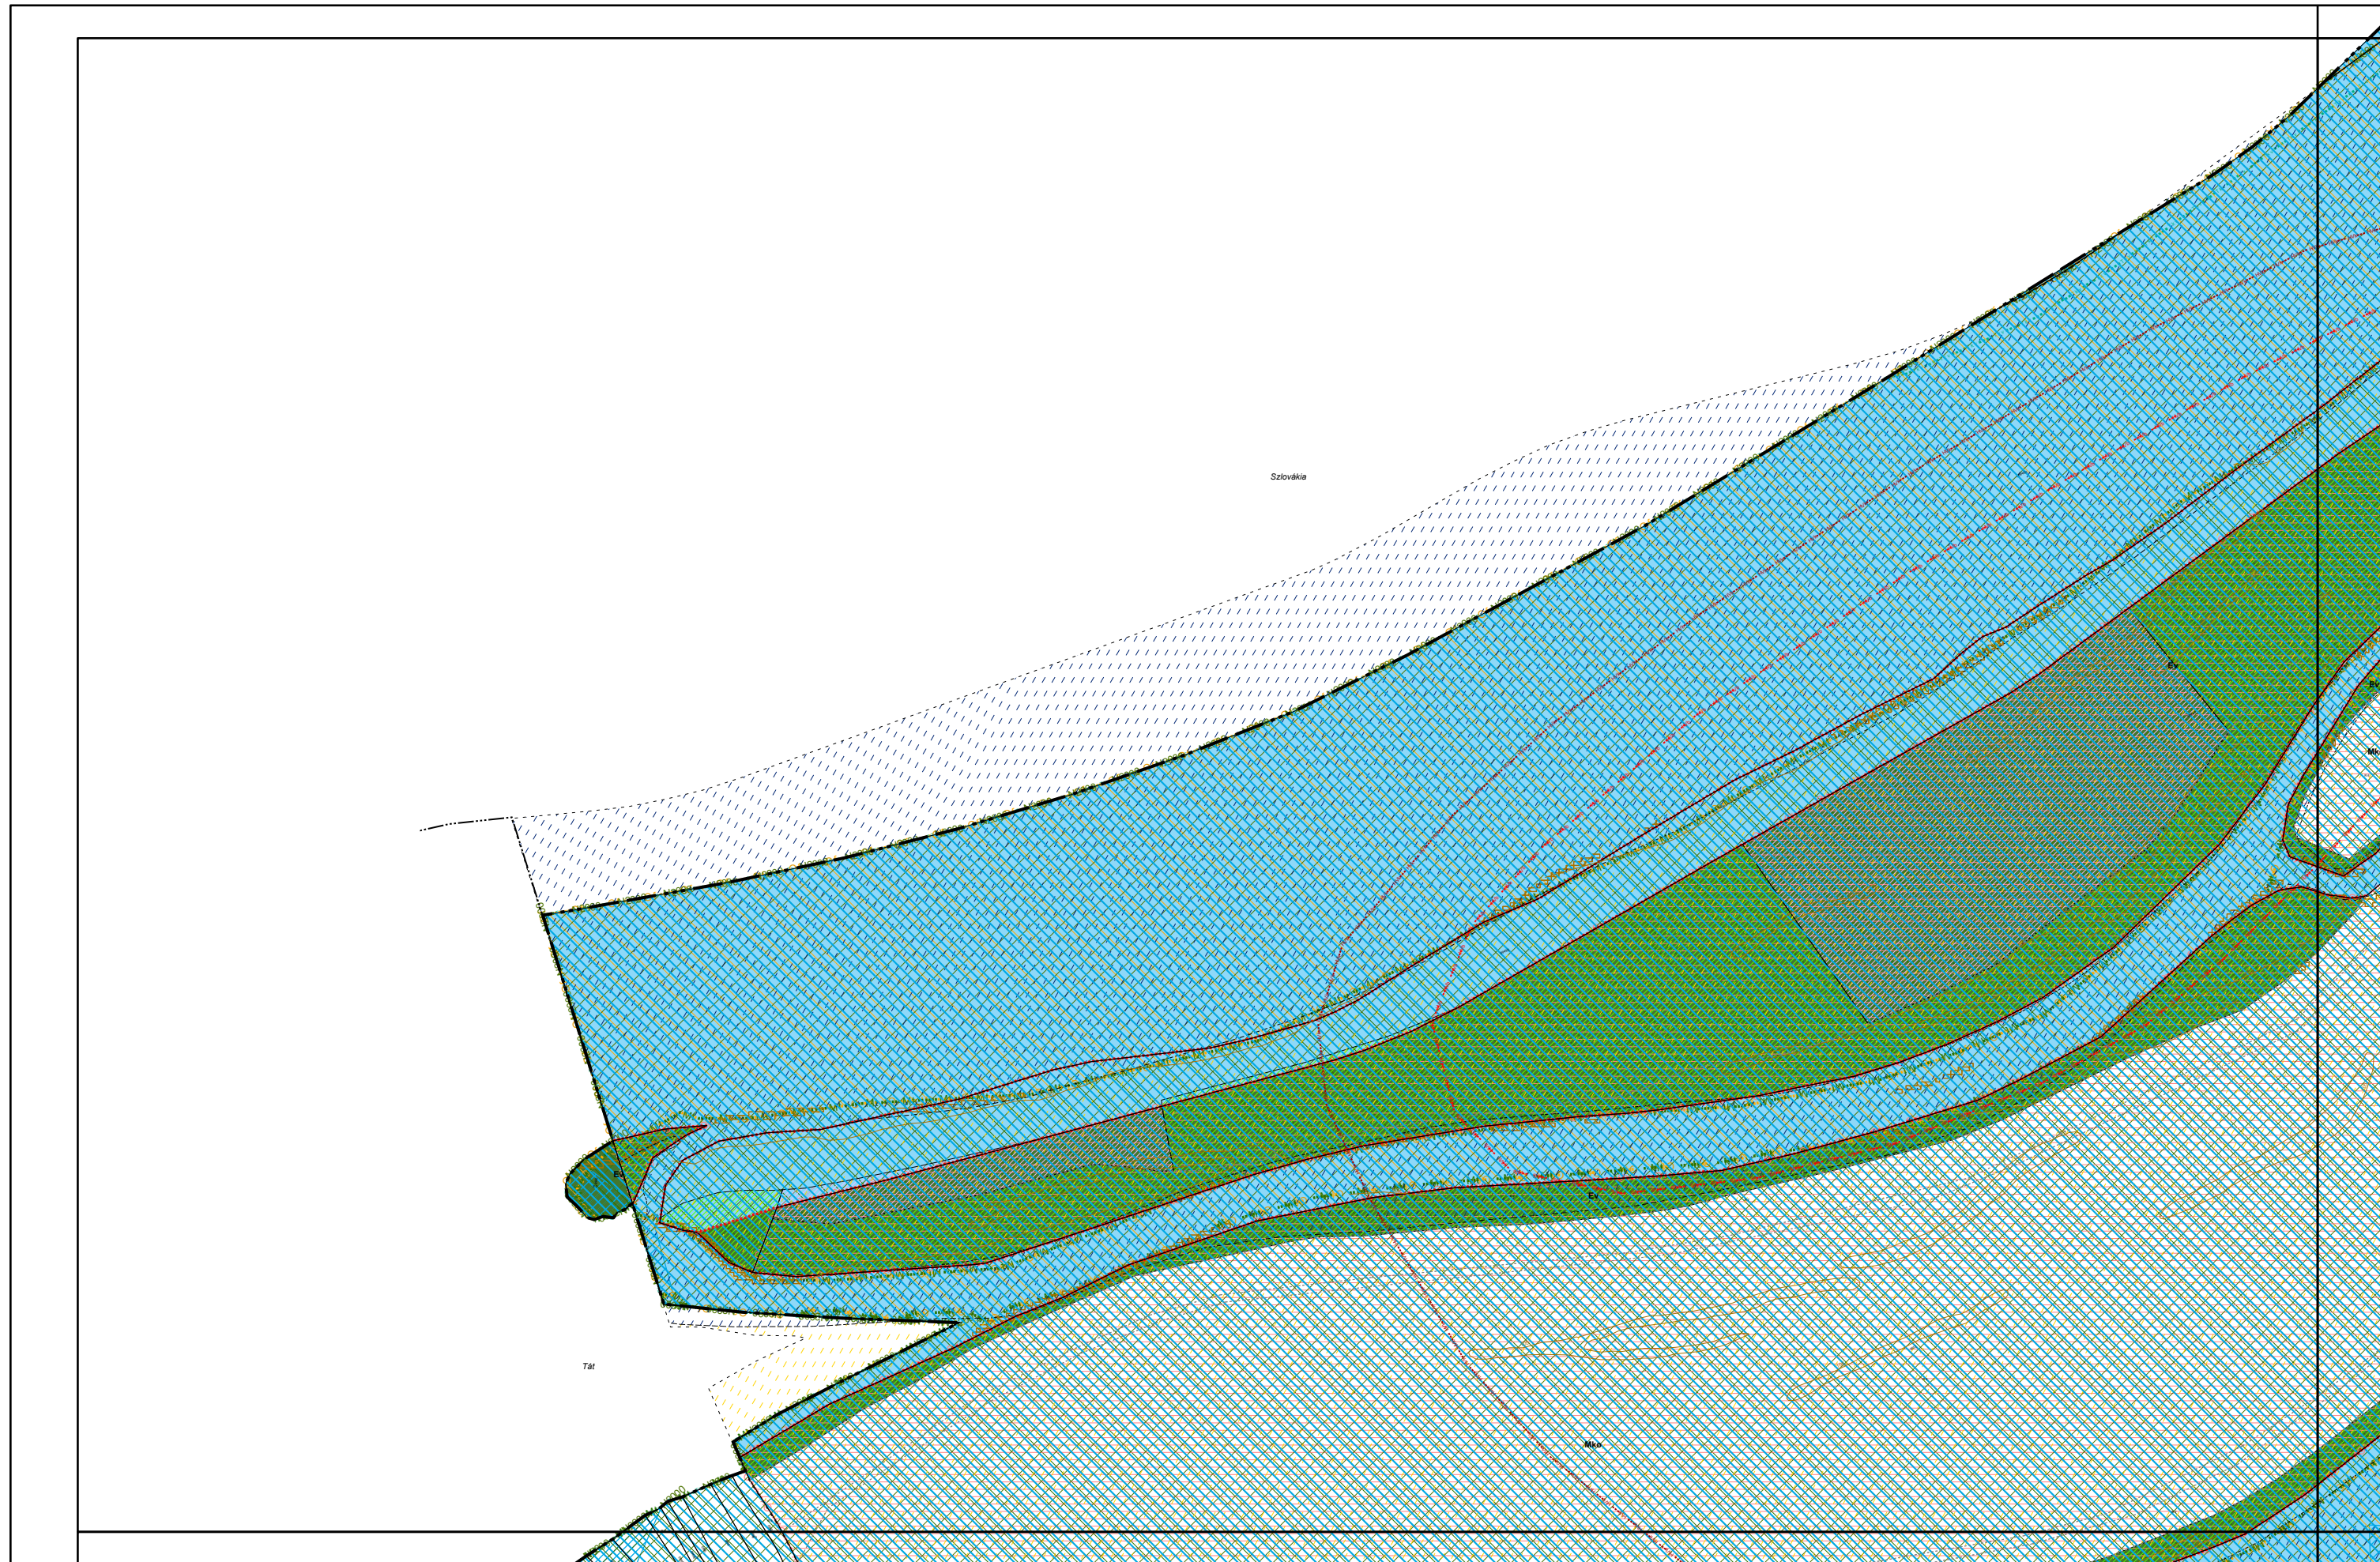

4. melléklet a 20/2019. (XI. 26.) önkormányzati rendelethez

0 50 100 200 300 400 500 méter

4. melléklet a 20/2019. (XI. 26.) önkormányzati rendelethez

4. melléklet a 20/2019. (XI. 26.) önkormányzati rendelethez

0 50 100 200 300 400 500 méter

4. melléklet a 20/2019. (XI. 26.) önkormányzati rendelethez

0 50 100 200 300 400 500 méter

4. melléklet a 20/2019. (XI. 26.) önkormányzati rendelethez

0 50 100 200 300 400 500 méter

4. melléklet a 20/2019. (XI. 26.) önkormányzati rendelethez

0 50 100 200 300 400 500 méter

Pilismarót

4. melléklet a 20/2019. (XI. 26.) önkormányzati rendelethez

0 50 100 200 300 400 500 méter

4. melléklet a 20/2019. (XI. 26.) önkormányzati rendelethez

4. melléklet a 20/2019. (XI. 26.) önkormányzati rendelethez

4. melléklet a 20/2019. (XI. 26.) önkormányzati rendelethez

4. melléklet a 20/2019. (XI. 26.) önkormányzati rendelethez

0 50 100 200 300 400 500 méter