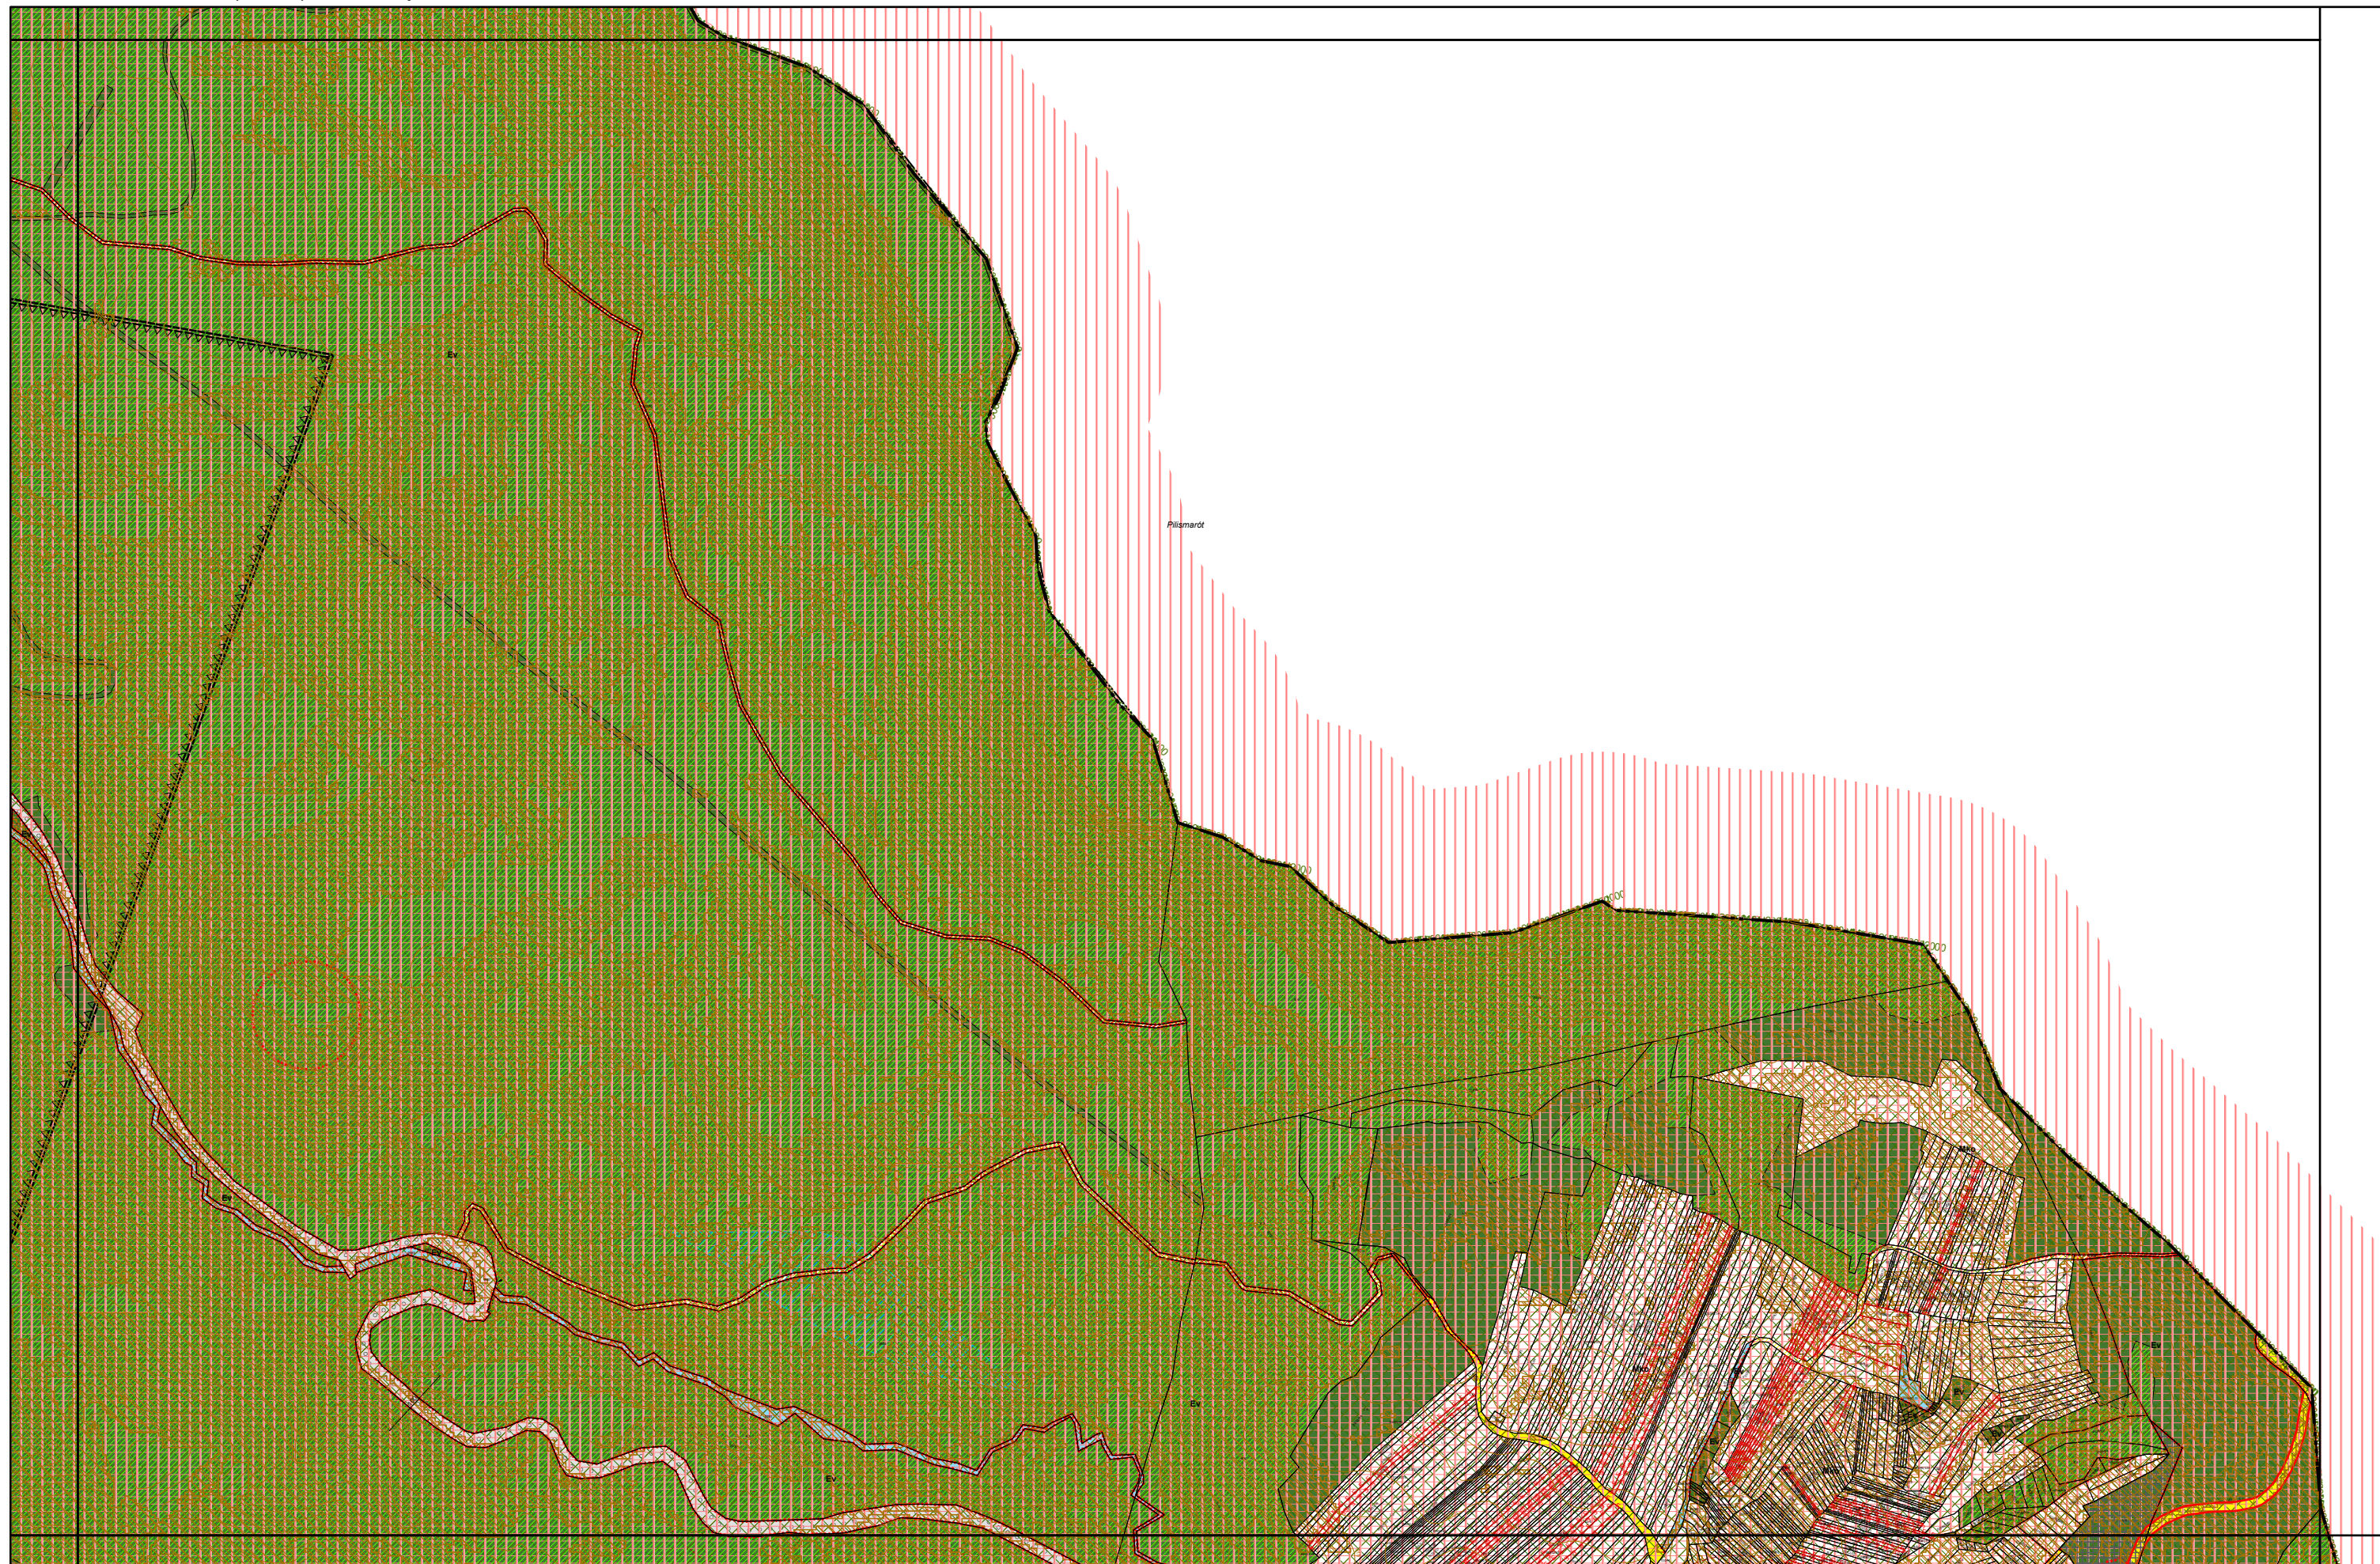

4. melléklet a 20/2019. (XI. 26.) önkormányzati rendelethez